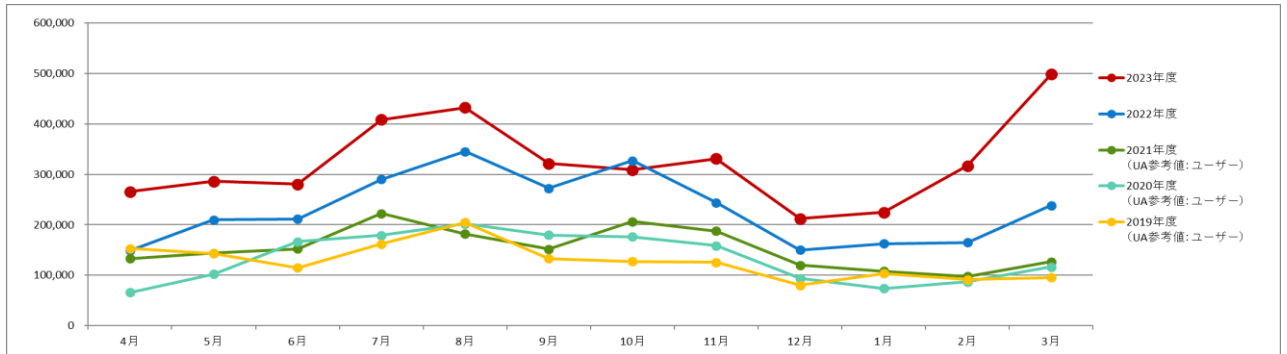

令和6年4月5日

報道機関各位

公益社団法人 福井県観光連盟
担当：佐竹、岩田
電話：0776-23-3677
E-mail: info@fukuioyado.com

福井県公式観光サイト「ふくいドットコム」(https://www.fuku-e.com)の利用者が過去最高に

(公社)福井県観光連盟は、福井県公式観光サイト「ふくいドットコム」の2024年3月(1か月間)の利用者数とアクセス数が、過去最高を記録しましたのでお知らせします。

当連盟では、福井県の観光情報を発信するための福井県公式観光サイト「ふくいドットコム」の運営を2002年1月から行っています。この度2024年3月の1か月間の利用者数(ユーザー数)が498,504人(前年同月比209%)、アクセス数(ページビュー数)が1,512,644PV(前年同月比231%)と、過去最高となりました。2022年3月にサイトリニューアル後、利用者数は前年同期を約94%から約209%で推移し、本年の3月に過去最高となりました。【図1】

【図1】2019年4月～2024年3月のふくいドットコム利用者数

年度	4月	5月	6月	7月	8月	9月	10月	11月	12月	1月	2月	3月	合計	平均
2023年度	265,737	286,459	280,336	408,920	432,355	321,238	308,767	331,306	212,031	224,414	316,974	498,504	3,887,041	323,920
2022年度	149,125	209,565	211,311	289,948	345,626	272,631	327,108	244,067	150,128	162,389	164,816	238,209	2,764,923	230,410
2021年度 (UA参考値:ユーザー)	132,847	143,564	152,096	222,385	181,729	152,021	206,386	187,750	119,971	107,876	97,499	126,570	1,830,694	152,558
2020年度 (UA参考値:ユーザー)	65,981	102,077	166,320	178,849	201,706	179,430	176,200	158,734	93,637	73,902	86,788	116,533	1,600,157	133,346
2019年度 (UA参考値:ユーザー)	152,896	142,936	114,956	161,966	204,756	133,223	127,202	125,740	80,228	103,365	91,193	95,119	1,533,580	127,798

2023年3月の利用者数は238,209人、2024年3月の利用者数は498,504人と前年同月比約209%となっています。2024年は「北陸応援割」や北陸新幹線の福井・敦賀開業が要因と考えられます。