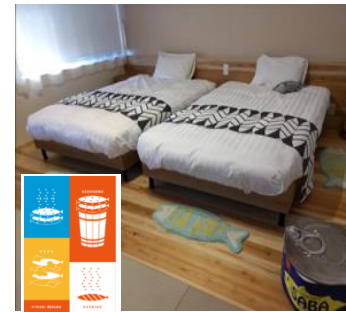

恐竜レンタカー&周遊プラン

伝統工芸×ナイトいちご狩り

桜フロア・桜ルーム

あわら温泉女将の会 朝ヨガ、スパークリング日本酒

雪板（スノートイ）滑走

県内7つの伝統工芸ルーム

へしこルーム

西武百貨店屋上 天空のいちご摘み取り