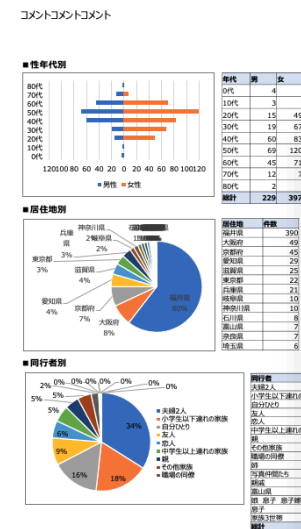

■FTAS アンケートデータ 画面イメージ

<県全体のダッシュボード>

3-1. アンケート実施結果 (回答者属性)