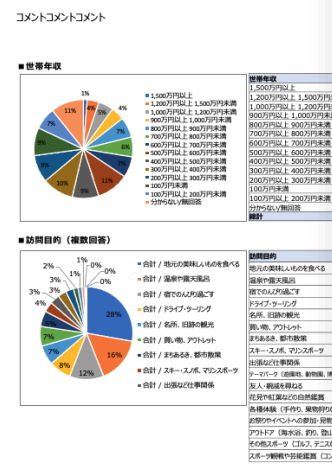

3-1. アンケート実施結果 (回答者属性)