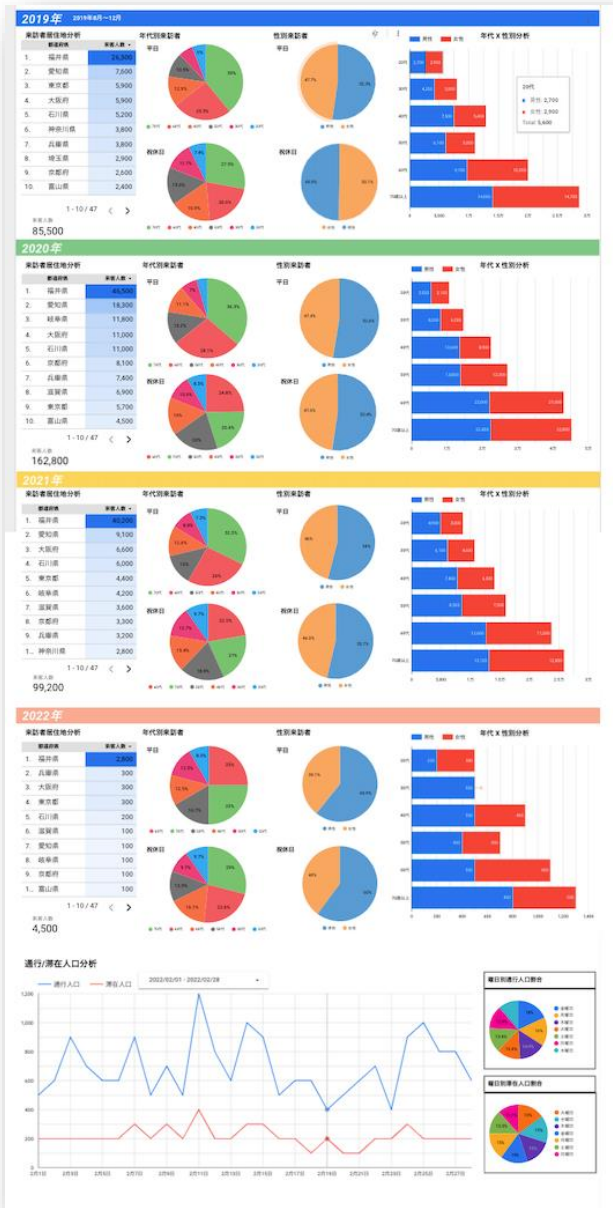

■FTAS 主要観光地人流データ画面イメージ

<主要観光地 36 地点>

1	福井市	一乗谷朝倉氏遺跡 ハピリンモール
2	敦賀市	氣比神宮 日本海さかな街 敦賀赤レンガ倉庫
3	小浜市	道の駅「若狭おばま」 若狭フィッシャーマンズワーフ
4	大野市	道の駅「荒島の郷」 越前大野城
5	勝山市	福井県立恐竜博物館 道の駅「恐竜溪谷かつやま」 スキージャム勝山
6	鯖江市	めがねミュージアム うるしの里会館
7	あわら市	あわら温泉屋台村 金津創作の森美術館
8	越前市	越前そばの里 越前和紙の里
9	坂井市	東尋坊 丸岡城
10	永平寺町	大本山永平寺 門前町
11	池田町	ツリーピクニックアドベンチャーいけだ こってこていけだ
12	南越前町	道の駅「河野」 今庄宿
13	越前町	道の駅「越前」 越前陶芸村
14	美浜町	レインボーライン山頂公園 五湖の駅
15	高浜町	道の駅「シーサイド高浜」 UMIKARA
16	おおい町	道の駅「うみんぴあ大飯」 道の駅「名田庄」
17	若狭町	道の駅「若狭熊川宿」 八百熊川

データ提供: KDDI・技研商事インターナショナル「KDDI Location Analyzer」

※注意事項記載元 <https://k-locationanalyzer.com/trial/>

※au スマートフォンユーザーのうち個別同意を得たユーザーを対象に、個人を特定できない処理を行って集計しております。

(10代以下、インパウンドの人数は含まない)

※拡大推計による値です