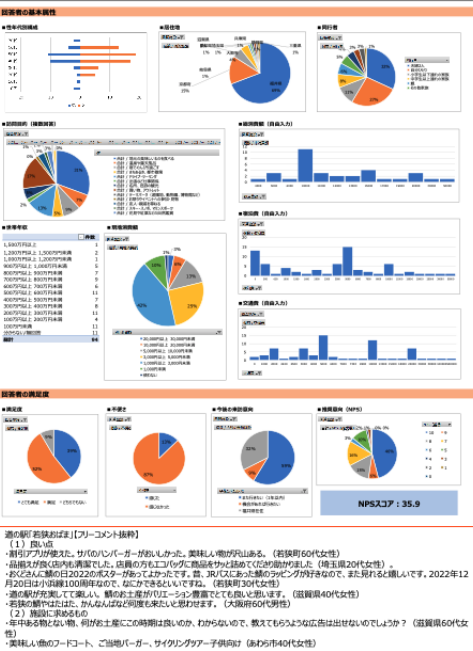

6-3. 道の駅「若狭おばま」