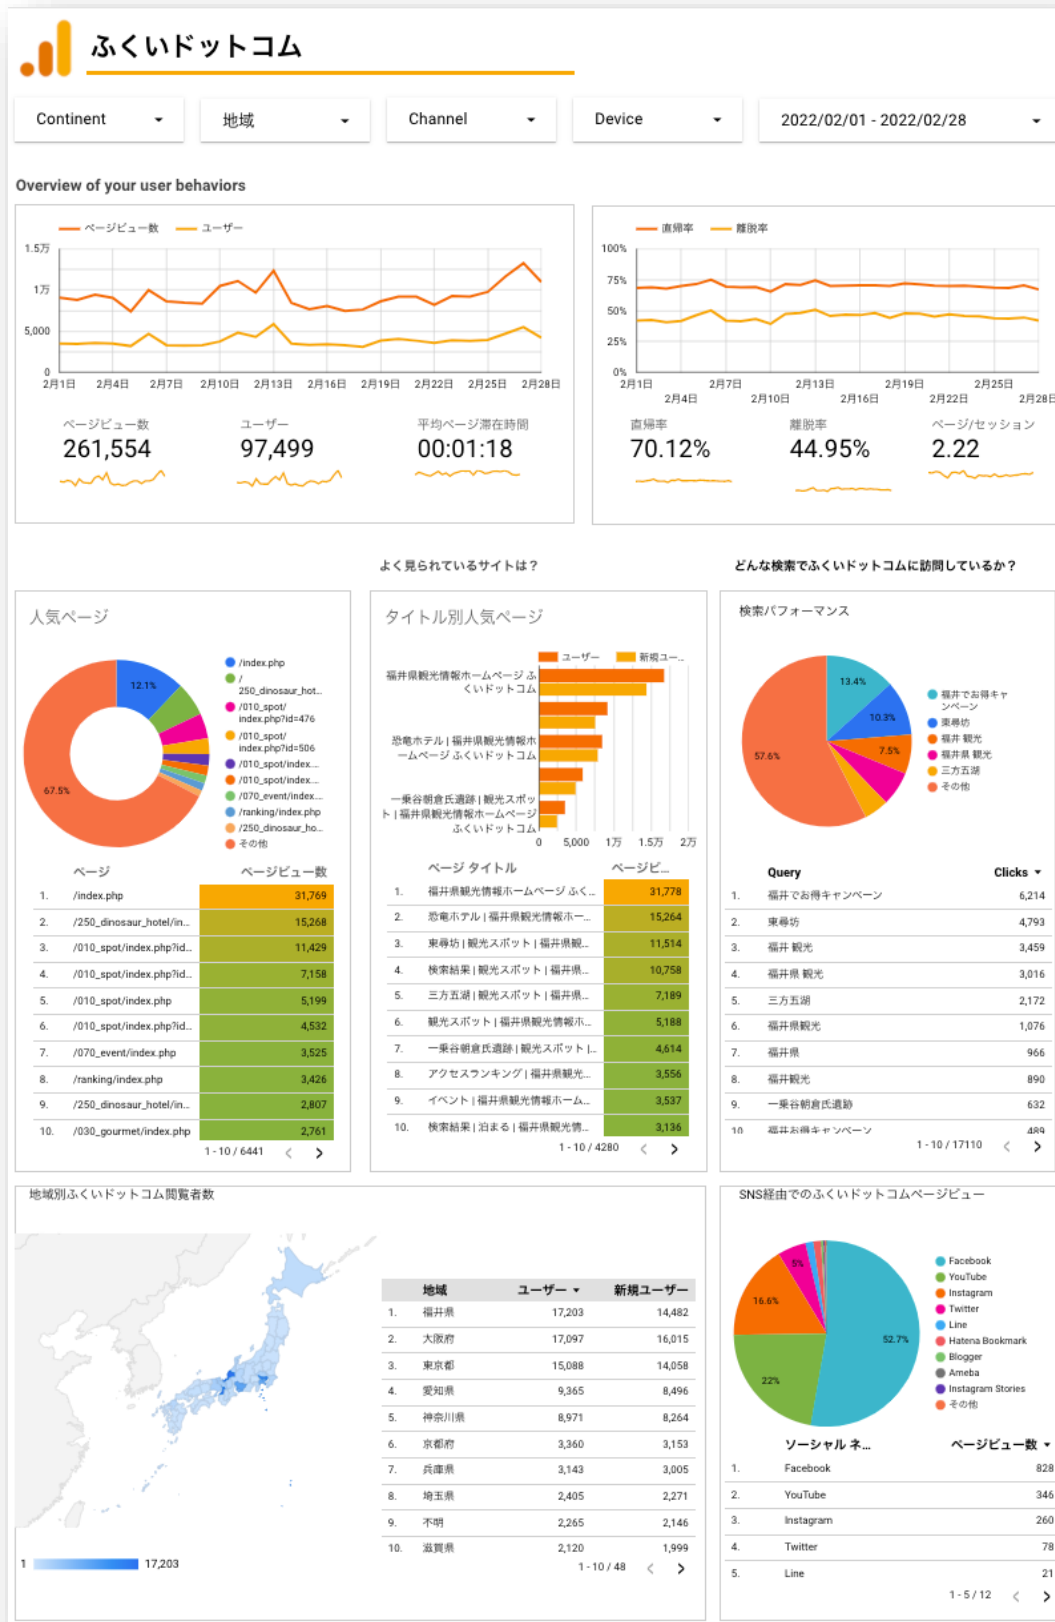

■FTAS 「ふくいドットコム」アクセスデータ画面イメージ