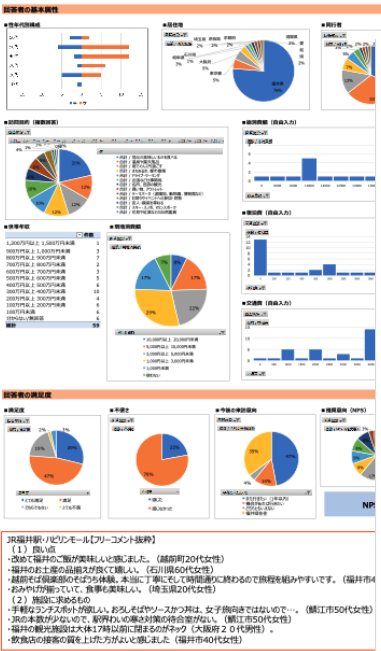

<地点ごとのダッシュボード>

6-1. JR福井駅・ハピリンモール (1F)