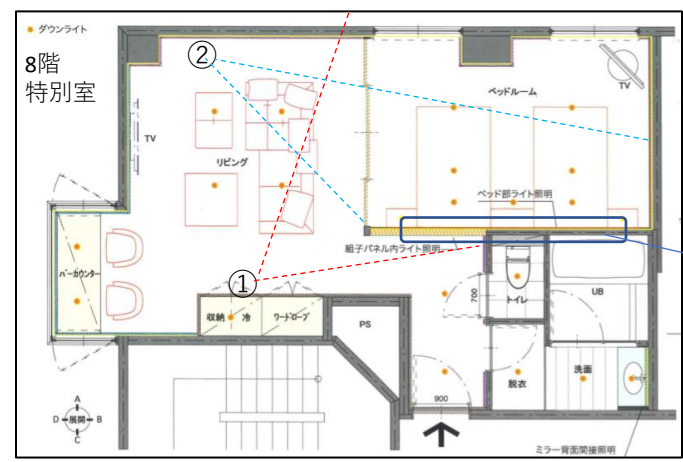

県内7つの伝統工芸品+笏谷石を用いた『再生と伝統』ルーム

福井フェニックスホテル 『再生・伝統・繁栄』をコンセプト

(1) コンセプトルームの整備 (8階特別室の改装)

県内伝統工芸作家 (7人の侍) とパートナーシップ協定を結び、県内7つの伝統工芸や笏谷石を用いた伝統的工芸ルームを整備。

資材の一部はリサイクル素材を使い、再生と繁栄をイメージしたものとする。

越前打刃物タオルバー

越前焼 (洗面器)

若狭めこのう (番号プレート)