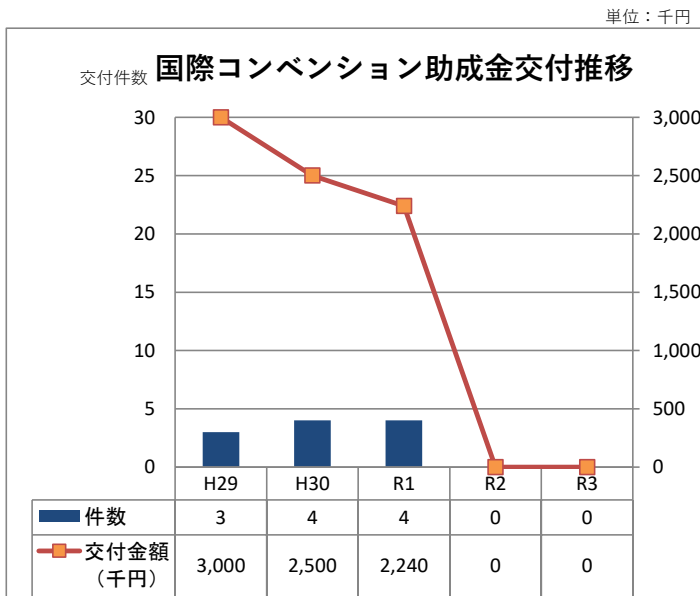

令和3年度 コンベンション開催助成金 交付一覧

No.	開催日	コンベンション名	規模	参加者数	県外参加者 延宿泊数	助成金額	会 場	開催経費額
1	11/5 (金) ~ 11/6 (土)	第27回日本最小侵襲整形外科学会	全 国	107	63	126,000	福井県県民ホール	4,331,000
2	11/17 (水) ~ 11/18 (木)	第44回 日本農業学会 農業残留分析研究会	全 国	75	68	90,192	フェニックス・プラザ	1,507,692
合計				182	131	216,192		5,838,692