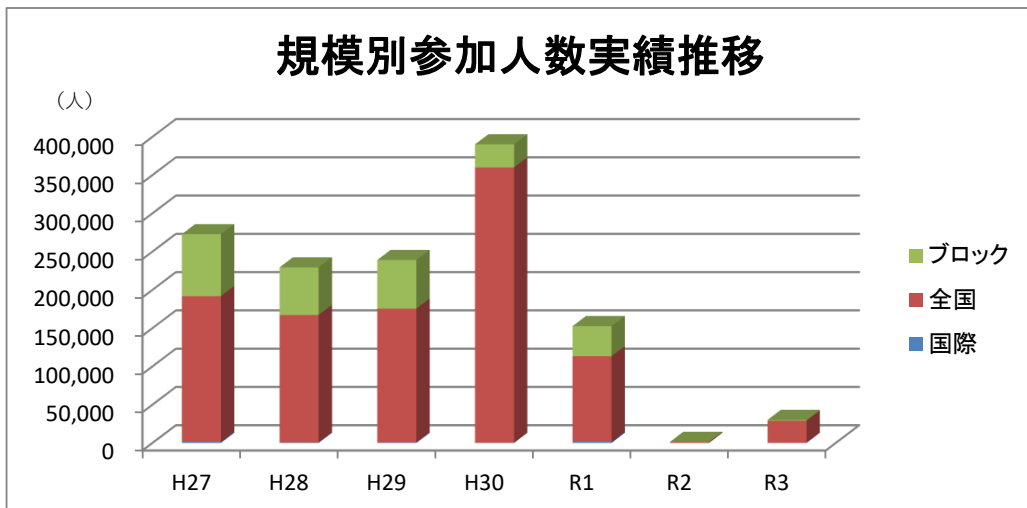

H27	H28	H29	H30	R1	R2	R3
国際	1,429	739	888	281	1,794	0	0
全国	190,285	166,442	174,531	359,626	111,456	1,275	28,965
ブロック	80,919	62,129	63,572	30,155	39,331	90	1,010