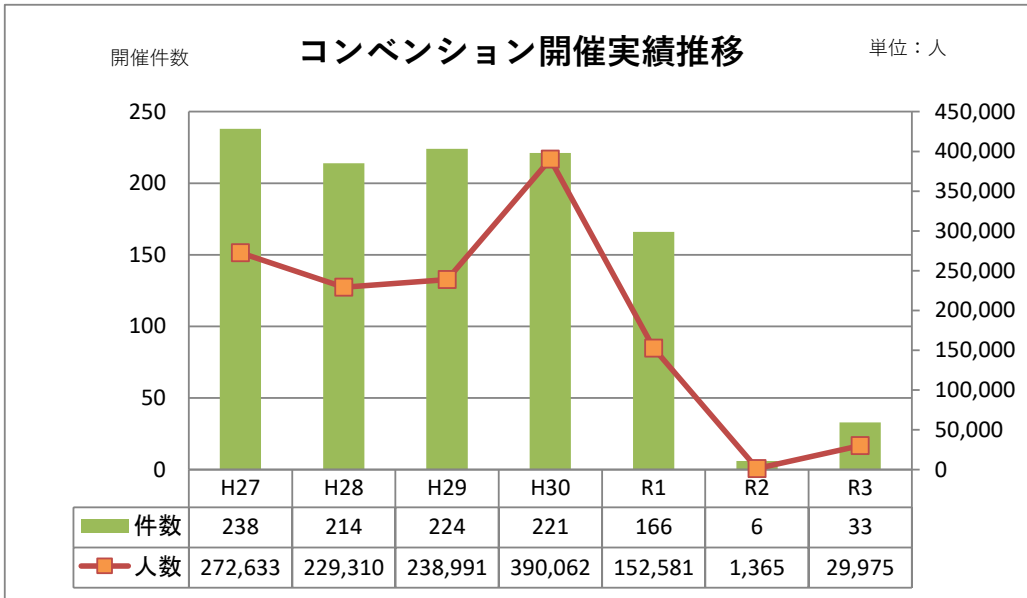

コンベンション開催実績データ推移

	H27	H28	H29	H30	R1	R2	R3
国際	9	5	4	3	3	0	0
全国	130	110	126	152	87	5	26
ブロック	99	99	94	66	76	1	7