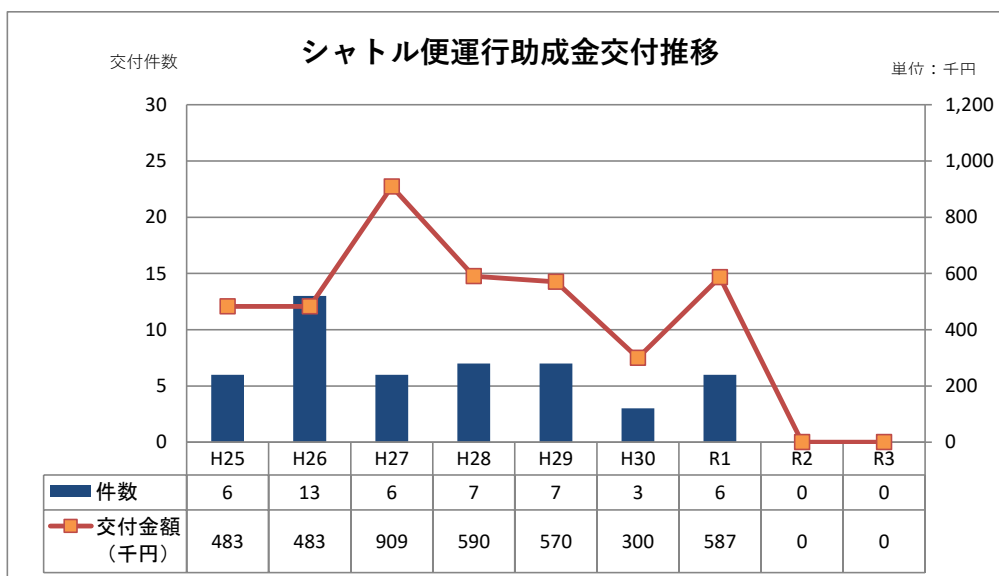

(6) コンベンションの期日別開催状況

規 模 期 間	合 計	構 成 比	国 際		全 国		ブ ロ ッ ク	
			件数	構成比	件数	構成比	件数	構成比
1日	10	30.3%	0	0.0%	5	19.2%	5	71.4%
2日	10	30.3%	0	0.0%	8	30.8%	2	28.6%
3日	1	3.0%	0	0.0%	1	3.8%	0	0.0%
4日	4	12.1%	0	0.0%	4	15.4%	0	0%
5日以上	8	24.2%	0	0.0%	8	31%	0	0.0%
合計	33	100%	0	0%	26	100%	7	100%

コンベンション開催実績データ推移

	H27	H28	H29	H30	R1	R2	R3
国際	9	5	4	3	3	0	0
全国	130	110	126	152	87	5	26
ブロック	99	99	94	66	76	1	7

	H27	H28	H29	H30	R1	R2	R3
国際	1,429	739	888	281	1,794	0	0
全国	190,285	166,442	174,531	359,626	111,456	1,275	28,965
ブロック	80,919	62,129	63,572	30,155	39,331	90	1,010

	H27	H28	H29	H30	R1	R2	R3
会議大会	138	105	92	90	86	2	11
スポーツ	92	101	123	124	74	4	21
見本市	8	8	9	7	6	0	1

	H27	H28	H29	H30	R1	R2	R3
会議大会	29,857	30,814	34,957	26,939	28,604	484	1,940
スポーツ	95,153	97,984	113,074	257,538	66,371	881	16,849
見本市	147,623	100,521	90,960	105,585	57,606	0	11,186

令和3年度 コンベンション開催助成金 交付一覧

No.	開催日	コンベンション名	規模	参加者数	県外参加者 延宿泊数	助成金額	会 場	開催経費額
1	11/5 (金) ~ 11/6 (土)	第27回日本最小侵襲整形外科学会	全 国	107	63	126,000	福井県県民ホール	4,331,000
2	11/17 (水) ~ 11/18 (木)	第44回 日本農業学会 農業残留分析研究会	全 国	75	68	90,192	フェニックス・プラザ	1,507,692
合計				182	131	216,192		5,838,692