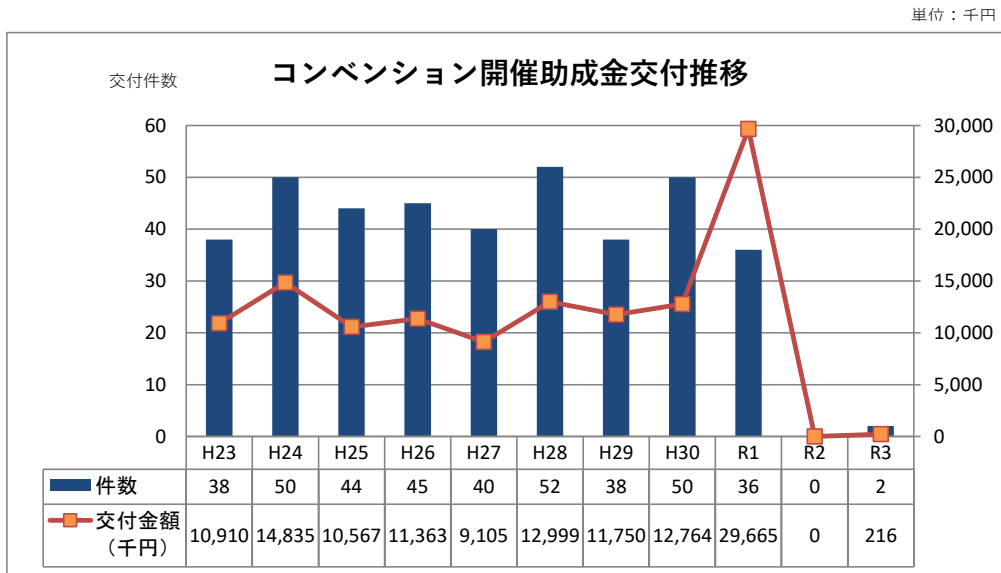

令和3年度 コンベンション開催助成金 交付一覧

No.	開催日	コンベンション名	規模	参加者数	県外参加者 延宿泊数	助成金額	会 場	開催経費額
1	11/5 (金) ~ 11/6 (土)	第27回日本最小侵襲整形外科学会	全 国	107	63	126,000	福井県県民ホール	4,331,000
2	11/17 (水) ~ 11/18 (木)	第44回 日本農業学会 農業残留分析研究会	全 国	75	68	90,192	フェニックス・プラザ	1,507,692
合計				182	131	216,192		5,838,692