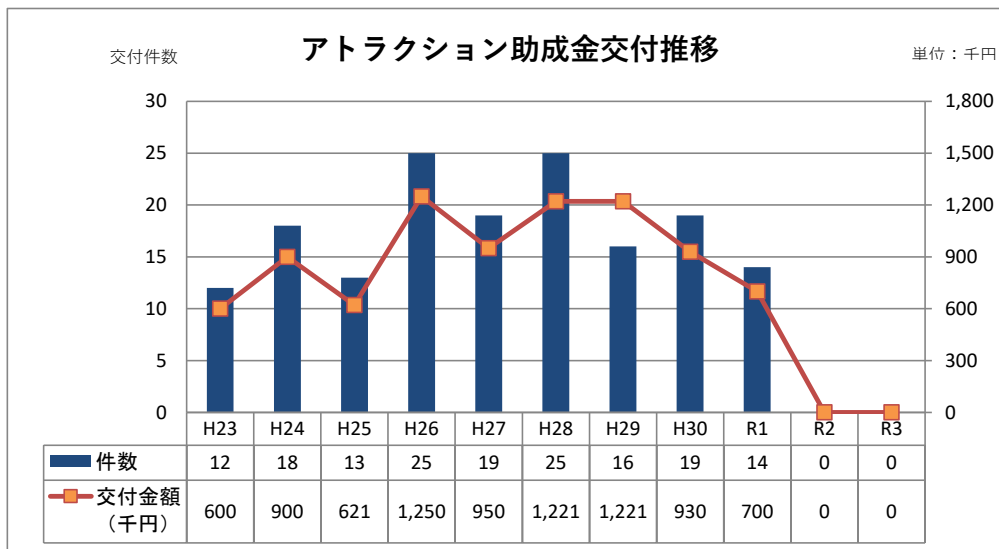

(6) コンベンションの期日別開催状況

規 模 期 間	合 計	構 成 比	国 際		全 国		ブ ロ ッ ク	
			件数	構成比	件数	構成比	件数	構成比
1日	10	30.3%	0	0.0%	5	19.2%	5	71.4%
2日	10	30.3%	0	0.0%	8	30.8%	2	28.6%
3日	1	3.0%	0	0.0%	1	3.8%	0	0.0%
4日	4	12.1%	0	0.0%	4	15.4%	0	0%
5日以上	8	24.2%	0	0.0%	8	31%	0	0.0%
合計	33	100%	0	0%	26	100%	7	100%

コンベンション開催実績データ推移

	H27	H28	H29	H30	R1	R2	R3
国際	9	5	4	3	3	0	0
全国	130	110	126	152	87	5	26
ブロック	99	99	94	66	76	1	7

	H27	H28	H29	H30	R1	R2	R3
国際	1,429	739	888	281	1,794	0	0
全国	190,285	166,442	174,531	359,626	111,456	1,275	28,965
ブロック	80,919	62,129	63,572	30,155	39,331	90	1,010

	H27	H28	H29	H30	R1	R2	R3
会議大会	138	105	92	90	86	2	11
スポーツ	92	101	123	124	74	4	21
見本市	8	8	9	7	6	0	1

	H27	H28	H29	H30	R1	R2	R3
会議大会	29,857	30,814	34,957	26,939	28,604	484	1,940
スポーツ	95,153	97,984	113,074	257,538	66,371	881	16,849
見本市	147,623	100,521	90,960	105,585	57,606	0	11,186

令和3年度 コンベンション開催助成金 交付一覧

No.	開催日	コンベンション名	規模	参加者数	県外参加者 延宿泊数	助成金額	会 場	開催経費額
1	11/5 (金) ~ 11/6 (土)	第27回日本最小侵襲整形外科学会	全 国	107	63	126,000	福井県県民ホール	4,331,000
2	11/17 (水) ~ 11/18 (木)	第44回 日本農業学会 農業残留分析研究会	全 国	75	68	90,192	フェニックス・プラザ	1,507,692
合計				182	131	216,192		5,838,692