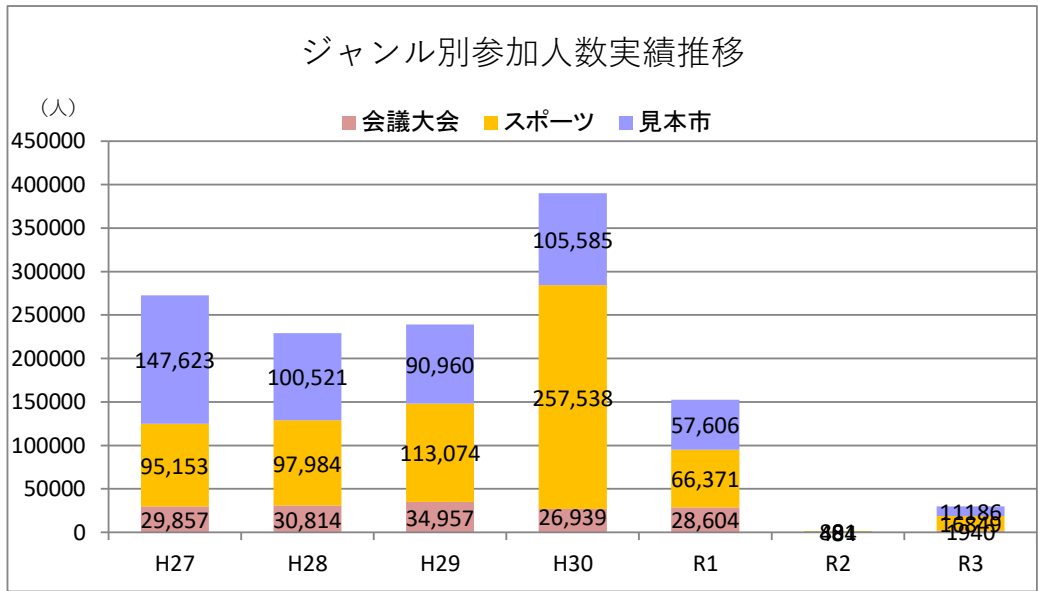

(5) コンベンションの月別開催状況

規 模 人 数	合 計	構 成 比	国 際		全 国		ブ ロ ッ ク	
			件数	構成比	件数	構成比	件数	構成比
4月	1	3.0%	0	0.0%	1	3.8%	0	0.0%
5月	0	0.0%	0	0.0%	0	0.0%	0	0.0%
6月	3	9.1%	0	0.0%	2	7.7%	1	14.3%
7月	1	3.0%	0	0.0%	0	0.0%	1	14.3%
8月	15	45.5%	0	0.0%	15	57.7%	0	0.0%
9月	2	6.1%	0	0.0%	2	7.7%	0	0.0%
10月	3	9.1%	0	0.0%	1	3.8%	2	28.6%
11月	8	24.2%	0	0.0%	5	19.2%	3	42.9%
12月	0	0.0%	0	0.0%	0	0.0%	0	0.0%
1月	0	0.0%	0	0.0%	0	0.0%	0	0.0%
2月	0	0.0%	0	0.0%	0	0.0%	0	0.0%
3月	0	0.0%	0	0.0%	0	0.0%	0	0.0%
合計	33	100%	0	0%	26	100%	7	100%

(6) コンベンションの期日別開催状況

規 模 期 間	合 計	構 成 比	国 際		全 国		ブ ロ ッ ク	
			件数	構成比	件数	構成比	件数	構成比
1日	10	30.3%	0	0.0%	5	19.2%	5	71.4%
2日	10	30.3%	0	0.0%	8	30.8%	2	28.6%
3日	1	3.0%	0	0.0%	1	3.8%	0	0.0%
4日	4	12.1%	0	0.0%	4	15.4%	0	0%
5日以上	8	24.2%	0	0.0%	8	31%	0	0.0%
合計	33	100%	0	0%	26	100%	7	100%

コンベンション開催実績データ推移

	H27	H28	H29	H30	R1	R2	R3
国際	9	5	4	3	3	0	0
全国	130	110	126	152	87	5	26
ブロック	99	99	94	66	76	1	7

	H27	H28	H29	H30	R1	R2	R3
国際	1,429	739	888	281	1,794	0	0
全国	190,285	166,442	174,531	359,626	111,456	1,275	28,965
ブロック	80,919	62,129	63,572	30,155	39,331	90	1,010

	H27	H28	H29	H30	R1	R2	R3
会議大会	138	105	92	90	86	2	11
スポーツ	92	101	123	124	74	4	21
見本市	8	8	9	7	6	0	1

	H27	H28	H29	H30	R1	R2	R3
会議大会	29,857	30,814	34,957	26,939	28,604	484	1,940
スポーツ	95,153	97,984	113,074	257,538	66,371	881	16,849
見本市	147,623	100,521	90,960	105,585	57,606	0	11,186