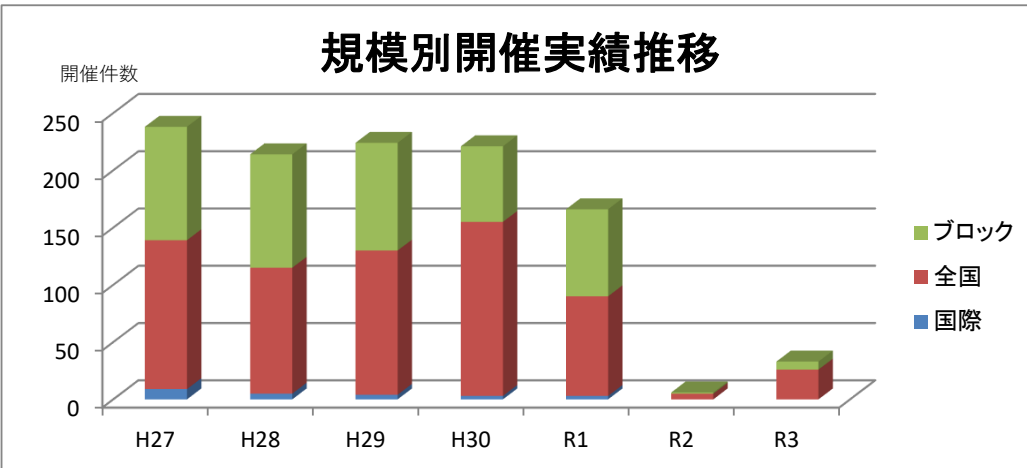

コンベンション開催実績データ推移

	H27	H28	H29	H30	R1	R2	R3
国際	9	5	4	3	3	0	0
全国	130	110	126	152	87	5	26
ブロック	99	99	94	66	76	1	7