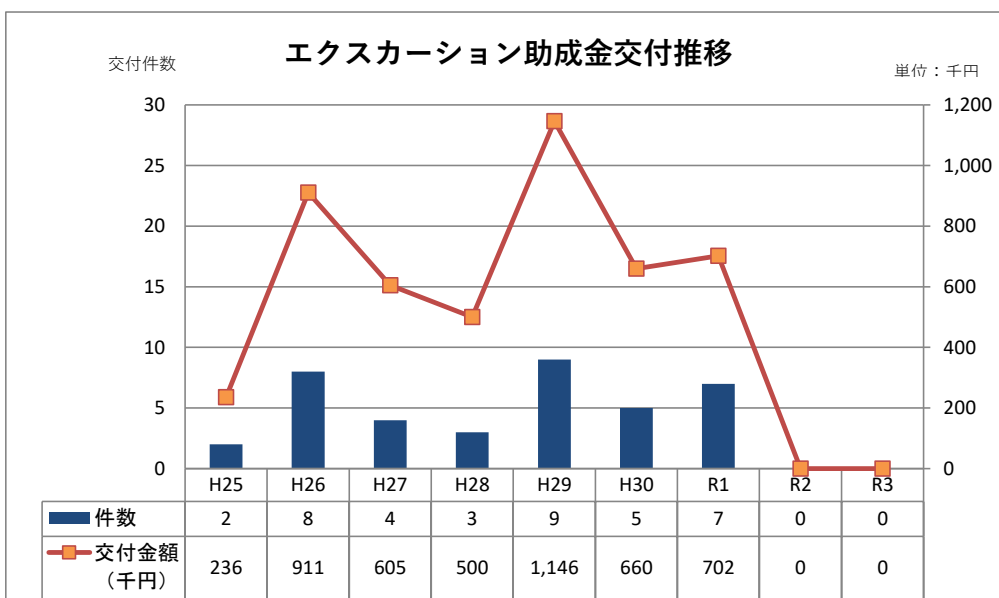

(6) コンベンションの期日別開催状況

規 模 期 間	合 計	構 成 比	国 際		全 国		ブ ロ ッ ク	
			件数	構成比	件数	構成比	件数	構成比
1日	10	30.3%	0	0.0%	5	19.2%	5	71.4%
2日	10	30.3%	0	0.0%	8	30.8%	2	28.6%
3日	1	3.0%	0	0.0%	1	3.8%	0	0.0%
4日	4	12.1%	0	0.0%	4	15.4%	0	0%
5日以上	8	24.2%	0	0.0%	8	31%	0	0.0%
合計	33	100%	0	0%	26	100%	7	100%

コンベンション開催実績データ推移

	H27	H28	H29	H30	R1	R2	R3
国際	9	5	4	3	3	0	0
全国	130	110	126	152	87	5	26
ブロック	99	99	94	66	76	1	7

	H27	H28	H29	H30	R1	R2	R3
国際	1,429	739	888	281	1,794	0	0
全国	190,285	166,442	174,531	359,626	111,456	1,275	28,965
ブロック	80,919	62,129	63,572	30,155	39,331	90	1,010

	H27	H28	H29	H30	R1	R2	R3
会議大会	138	105	92	90	86	2	11
スポーツ	92	101	123	124	74	4	21
見本市	8	8	9	7	6	0	1

	H27	H28	H29	H30	R1	R2	R3
会議大会	29,857	30,814	34,957	26,939	28,604	484	1,940
スポーツ	95,153	97,984	113,074	257,538	66,371	881	16,849
見本市	147,623	100,521	90,960	105,585	57,606	0	11,186

令和3年度 コンベンション開催助成金 交付一覧

No.	開催日	コンベンション名	規模	参加者数	県外参加者 延宿泊数	助成金額	会 場	開催経費額
1	11/5 (金) ~ 11/6 (土)	第27回日本最小侵襲整形外科学会	全 国	107	63	126,000	福井県県民ホール	4,331,000
2	11/17 (水) ~ 11/18 (木)	第44回 日本農業学会 農業残留分析研究会	全 国	75	68	90,192	フェニックス・プラザ	1,507,692
合計				182	131	216,192		5,838,692