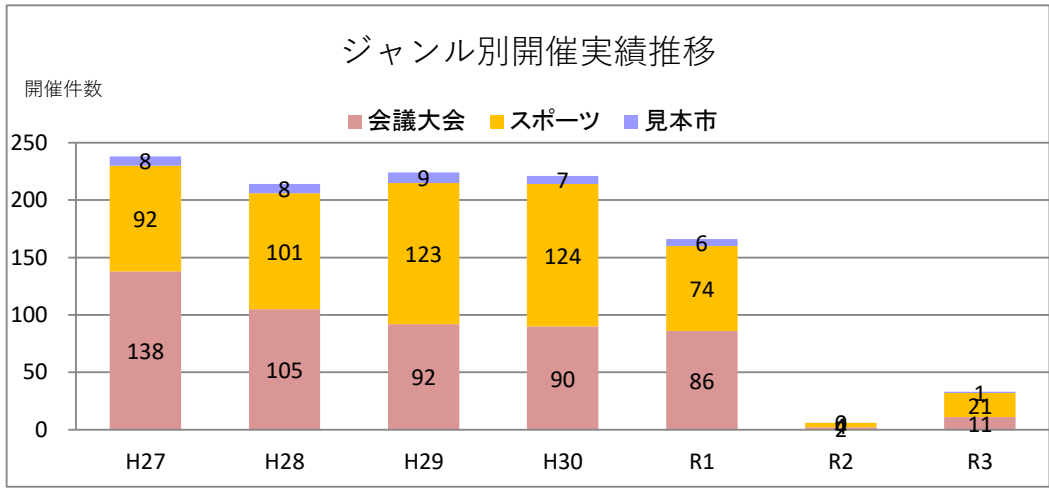

(4) コンベンションの分野別開催状況

※会議・大会のみ

規 模 人 数	合 計	構 成 比	国 際		全 国		ブ ロ ッ ク	
			件数	構成比	件数	構成比	件数	構成比
学術	4	36.4%	0	0.0%	3	42.9%	1	25.0%
経済	0	0.0%	0	0.0%	0	0.0%	0	0.0%
農・漁・林業	0	0.0%	0	0.0%	0	0.0%	0	0.0%
医療	3	27.3%	0	0.0%	1	14.3%	2	50.0%
文化	2	18.2%	0	0.0%	2	28.6%	0	0.0%
福祉	0	0.0%	0	0.0%	0	0.0%	0	0.0%
体育	0	0.0%	0	0.0%	0	0.0%	0	0.0%
社会	0	0.0%	0	0.0%	0	0.0%	0	0.0%
労働	0	0.0%	0	0.0%	0	0.0%	0	0.0%
観光	1	9.1%	0	0.0%	1	14.3%	0	0.0%
行政	0	0.0%	0	0.0%	0	0.0%	0	0.0%
教育	1	9.1%	0	0.0%	0	0.0%	1	25.0%
その他	0	0.0%	0	0.0%	0	0.0%	0	0.0%
合計	11	100%	0	0%	7	100%	4	100%

(5) コンベンションの月別開催状況

規 模 人 数	合 計	構 成 比	国 際		全 国		ブ ロ ッ ク	
			件数	構成比	件数	構成比	件数	構成比
4月	1	3.0%	0	0.0%	1	3.8%	0	0.0%
5月	0	0.0%	0	0.0%	0	0.0%	0	0.0%
6月	3	9.1%	0	0.0%	2	7.7%	1	14.3%
7月	1	3.0%	0	0.0%	0	0.0%	1	14.3%
8月	15	45.5%	0	0.0%	15	57.7%	0	0.0%
9月	2	6.1%	0	0.0%	2	7.7%	0	0.0%
10月	3	9.1%	0	0.0%	1	3.8%	2	28.6%
11月	8	24.2%	0	0.0%	5	19.2%	3	42.9%
12月	0	0.0%	0	0.0%	0	0.0%	0	0.0%
1月	0	0.0%	0	0.0%	0	0.0%	0	0.0%
2月	0	0.0%	0	0.0%	0	0.0%	0	0.0%
3月	0	0.0%	0	0.0%	0	0.0%	0	0.0%
合計	33	100%	0	0%	26	100%	7	100%

(6) コンベンションの期日別開催状況

規 模 期 間	合 計	構 成 比	国 際		全 国		ブ ロ ッ ク	
			件数	構成比	件数	構成比	件数	構成比
1日	10	30.3%	0	0.0%	5	19.2%	5	71.4%
2日	10	30.3%	0	0.0%	8	30.8%	2	28.6%
3日	1	3.0%	0	0.0%	1	3.8%	0	0.0%
4日	4	12.1%	0	0.0%	4	15.4%	0	0%
5日以上	8	24.2%	0	0.0%	8	31%	0	0.0%
合計	33	100%	0	0%	26	100%	7	100%

コンベンション開催実績データ推移

	H27	H28	H29	H30	R1	R2	R3
国際	9	5	4	3	3	0	0
全国	130	110	126	152	87	5	26
ブロック	99	99	94	66	76	1	7

	H27	H28	H29	H30	R1	R2	R3
国際	1,429	739	888	281	1,794	0	0
全国	190,285	166,442	174,531	359,626	111,456	1,275	28,965
ブロック	80,919	62,129	63,572	30,155	39,331	90	1,010