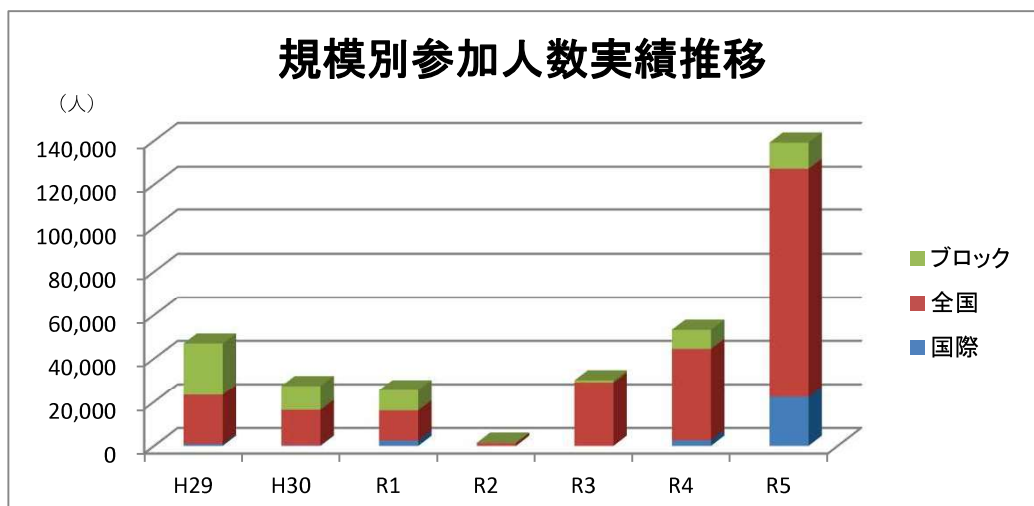

## (4) コンベンションの分野別開催状況

※会議・大会のみ

規 模 分 野	全 体		国 際		全 国		ブ ロ ッ ク	
	件数	構成比	件数	構成比	件数	構成比	件数	構成比
学術	24	30.0%	5	62.5%	12	32.4%	7	20.0%
経済	1	1.3%	0	0.0%	1	2.7%	0	0.0%
農・漁・林業	1	1.3%	0	0.0%	0	0.0%	1	2.9%
医療	11	13.8%	2	25.0%	4	10.8%	5	14.3%
文化	4	5.0%	0	0.0%	2	5.4%	2	5.7%
福祉	6	7.5%	0	0.0%	1	2.7%	5	14.3%
体育	0	0.0%	0	0.0%	0	0.0%	0	0.0%
社会	1	1.3%	0	0.0%	0	0.0%	1	2.9%
労働	0	0.0%	0	0.0%	0	0.0%	0	0.0%
観光	1	1.3%	0	0.0%	1	2.7%	0	0.0%
行政	3	3.8%	0	0.0%	1	2.7%	2	5.7%
教育	6	7.5%	0	0.0%	2	5.4%	4	11.4%
その他	22	27.5%	1	12.5%	13	35.1%	8	22.9%
合計	80	100%	8	100%	37	100%	35	100%

## (5) コンベンションの月別開催状況

規 模 開催月	全 体		国 際		全 国		ブ ロ ッ ク	
	件数	構成比	件数	構成比	件数	構成比	件数	構成比
4月	3	2.1%	1	4.3%	2	2.7%	0	0.0%
5月	12	8.6%	2	8.7%	5	6.7%	5	11.9%
6月	11	7.9%	1	4.3%	6	8.0%	4	9.5%
7月	12	8.6%	1	4.3%	7	9.3%	4	9.5%
8月	11	7.9%	2	8.7%	6	8.0%	3	7.1%
9月	29	20.7%	10	43.5%	16	21.3%	3	7.1%
10月	20	14.3%	2	8.7%	12	16.0%	6	14.3%
11月	19	13.6%	1	4.3%	12	16.0%	6	14.3%
12月	8	5.7%	0	0.0%	3	4.0%	5	11.9%
1月	1	0.7%	1	4.3%	0	0.0%	0	0.0%
2月	6	4.3%	0	0.0%	2	2.7%	4	9.5%
3月	8	5.7%	2	8.7%	4	5.3%	2	4.8%
合計	140	100%	23	100%	75	100%	42	100%

## (6) コンベンションの期日別開催状況

規 模 期 間	全 体		国 際		全 国		ブ ロ ッ ク	
	件数	構成比	件数	構成比	件数	構成比	件数	構成比
1日	37	26.4%	1	4.3%	22	29.3%	14	33.3%
2日	53	37.9%	4	17.4%	27	36.0%	22	52.4%
3日	30	21.4%	9	39.1%	17	22.7%	4	9.5%
4日	11	7.9%	7	30.4%	4	5.3%	0	0%
5日以上	9	6.4%	2	8.7%	5	7%	2	4.8%
合計	140	100%	23	100%	75	100%	42	100%

# コンベンション開催実績データ推移

	H29	H30	R1	R2	R3	R4	R5
件数	101	79	68	6	33	77	140
人数	46,865	27,275	25,368	1,365	29,975	53,157	139,104

	H29	H30	R1	R2	R3	R4	R5
国際	3	3	2	0	0	5	23
全国	48	37	34	5	26	41	75
ブロック	50	39	32	1	7	31	42