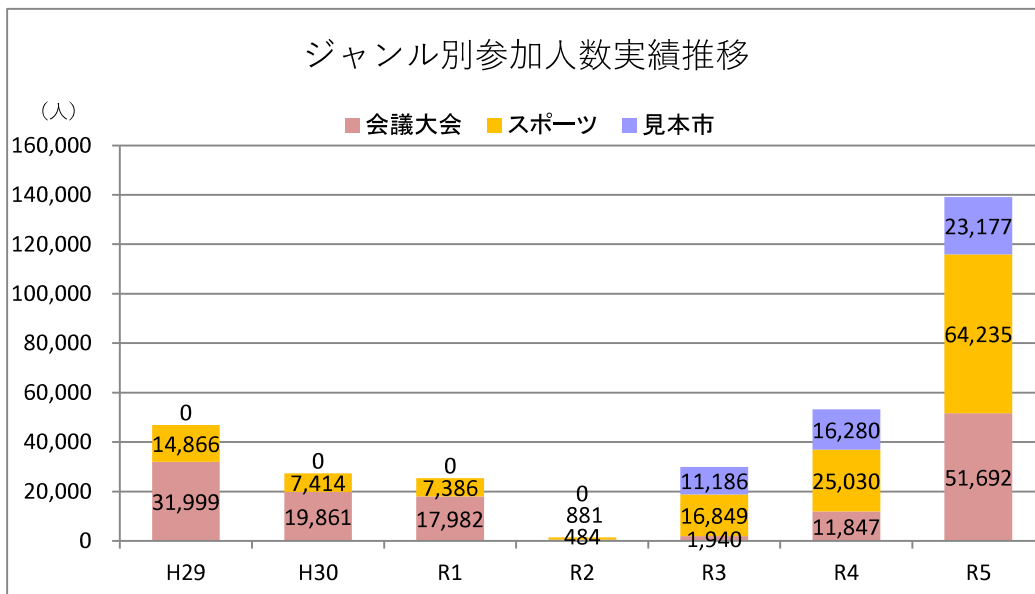

## (5) コンベンションの月別開催状況

規 模 開催月	全 体		国 際		全 国		ブ ロ ッ ク	
	件数	構成比	件数	構成比	件数	構成比	件数	構成比
4月	3	2.1%	1	4.3%	2	2.7%	0	0.0%
5月	12	8.6%	2	8.7%	5	6.7%	5	11.9%
6月	11	7.9%	1	4.3%	6	8.0%	4	9.5%
7月	12	8.6%	1	4.3%	7	9.3%	4	9.5%
8月	11	7.9%	2	8.7%	6	8.0%	3	7.1%
9月	29	20.7%	10	43.5%	16	21.3%	3	7.1%
10月	20	14.3%	2	8.7%	12	16.0%	6	14.3%
11月	19	13.6%	1	4.3%	12	16.0%	6	14.3%
12月	8	5.7%	0	0.0%	3	4.0%	5	11.9%
1月	1	0.7%	1	4.3%	0	0.0%	0	0.0%
2月	6	4.3%	0	0.0%	2	2.7%	4	9.5%
3月	8	5.7%	2	8.7%	4	5.3%	2	4.8%
合計	140	100%	23	100%	75	100%	42	100%

## (6) コンベンションの期日別開催状況

規 模 期 間	全 体		国 際		全 国		ブ ロ ッ ク	
	件数	構成比	件数	構成比	件数	構成比	件数	構成比
1日	37	26.4%	1	4.3%	22	29.3%	14	33.3%
2日	53	37.9%	4	17.4%	27	36.0%	22	52.4%
3日	30	21.4%	9	39.1%	17	22.7%	4	9.5%
4日	11	7.9%	7	30.4%	4	5.3%	0	0%
5日以上	9	6.4%	2	8.7%	5	7%	2	4.8%
合計	140	100%	23	100%	75	100%	42	100%

# コンベンション開催実績データ推移

	H29	H30	R1	R2	R3	R4	R5
件数	101	79	68	6	33	77	140
人数	46,865	27,275	25,368	1,365	29,975	53,157	139,104

	H29	H30	R1	R2	R3	R4	R5
国際	3	3	2	0	0	5	23
全国	48	37	34	5	26	41	75
ブロック	50	39	32	1	7	31	42

	H29	H30	R1	R2	R3	R4	R5
国際	788	281	2,320	0	0	2,462	22,186
全国	22,392	16,031	13,727	1,275	28,965	41,941	105,029
ブロック	23,685	10,963	9,321	90	1,010	8,754	11,889

	H29	H30	R1	R2	R3	R4	R5
会議大会	75	65	54	2	11	44	80
スポーツ	26	14	14	4	21	32	57
見本市	0	0	0	0	1	1	3