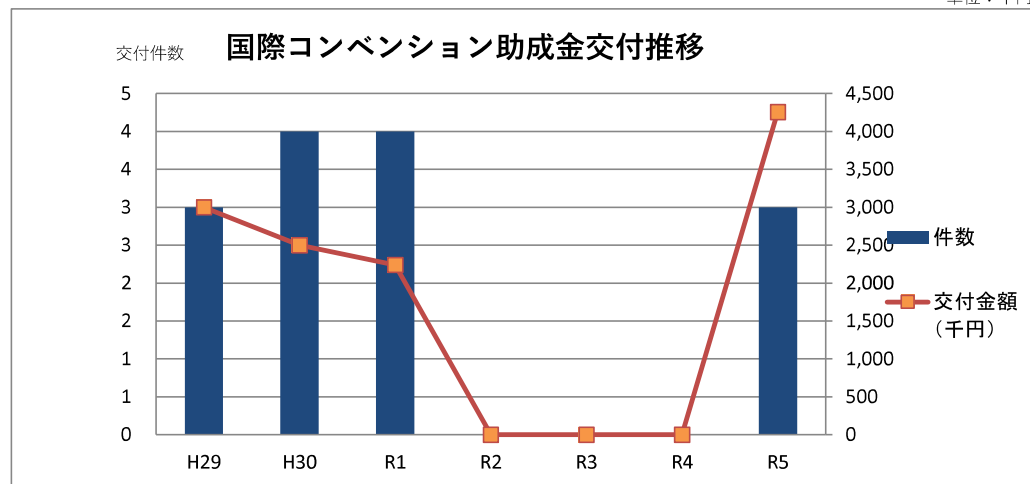

H29	H30	R1	R2	R3	R4	R5
件数	3	4	4	0	0	0	3
交付金額 (千円)	3,000	2,500	2,240	0	0	0	4,256