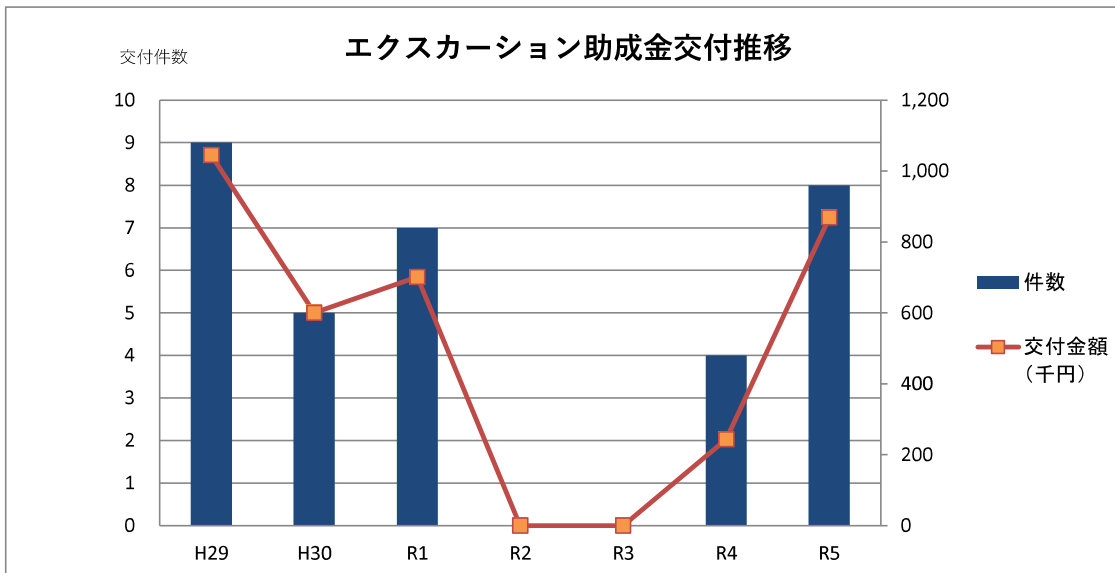

H29	H30	R1	R2	R3	R4	R5
件数	9	5	7	0	0	4	8
交付金額 (千円)	1,045	600	701	0	0	243	869