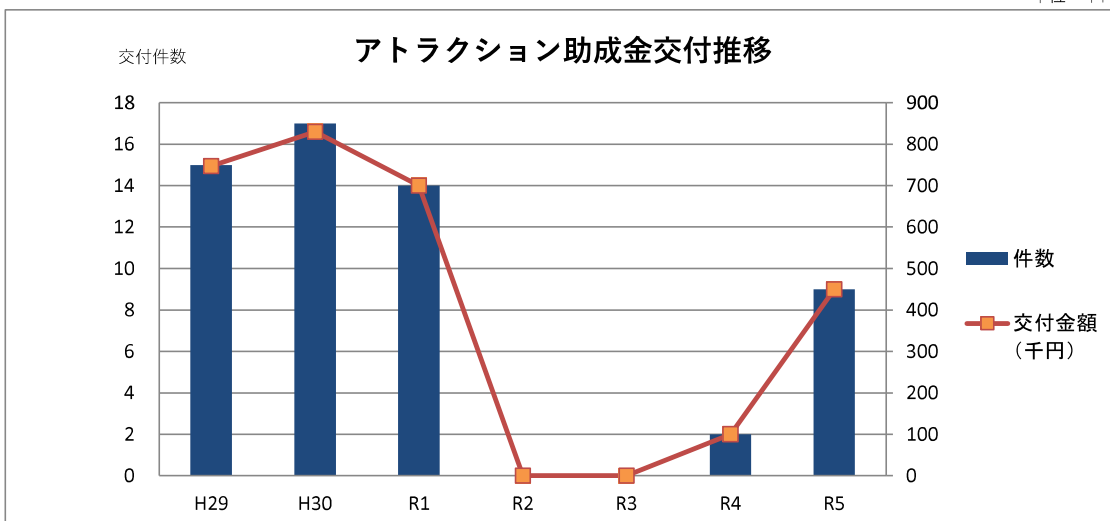

H29	H30	R1	R2	R3	R4	R5
件数	15	17	14	0	0	2	9
交付金額 (千円)	747	830	700	0	0	100	450