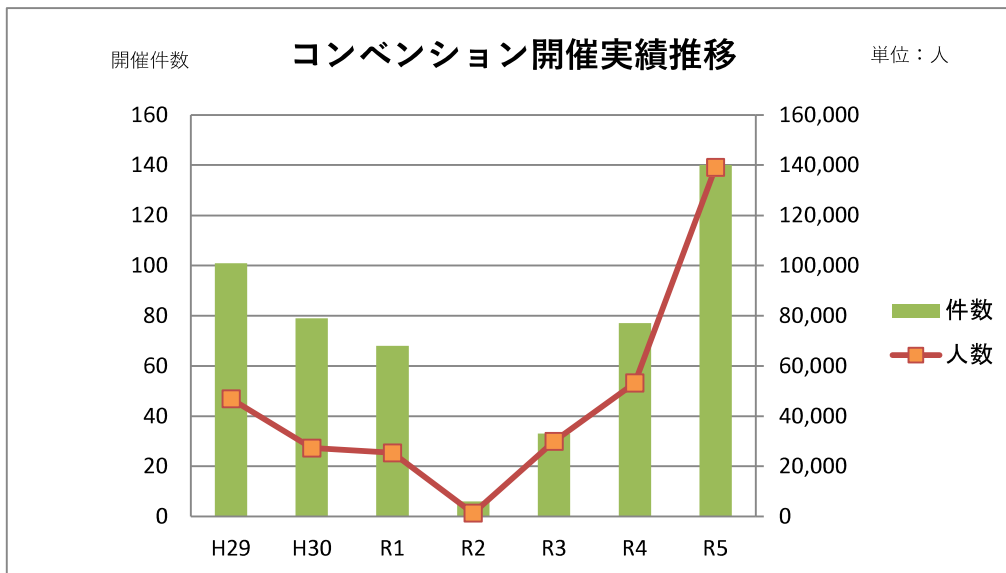

コンベンション開催実績データ推移

	H29	H30	R1	R2	R3	R4	R5
件数	101	79	68	6	33	77	140
人数	46,865	27,275	25,368	1,365	29,975	53,157	139,104