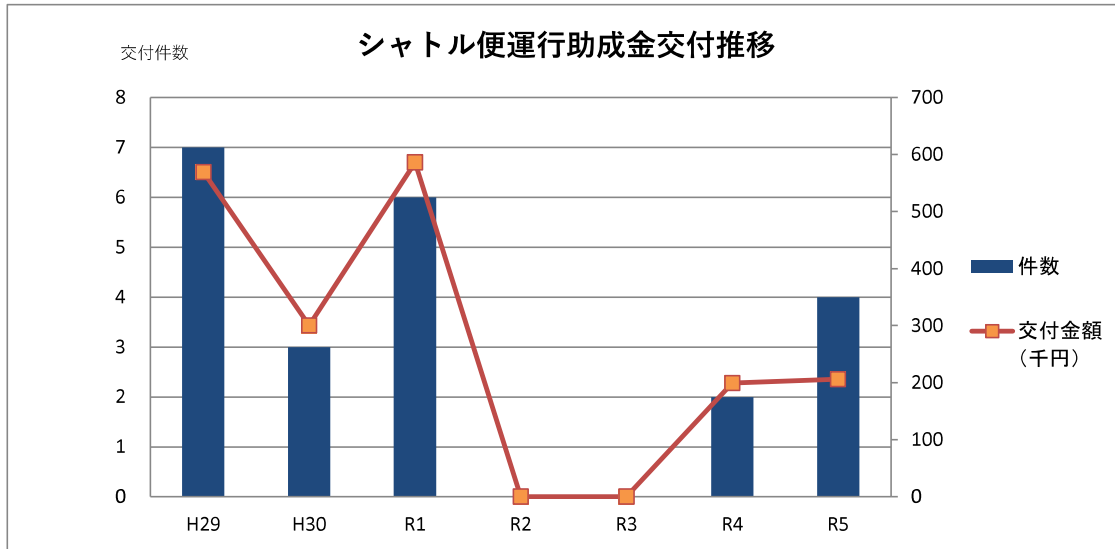

単位：千円

	H29	H30	R1	R2	R3	R4	R5
件数	7	3	6	0	0	2	4
交付金額 (千円)	569	300	586	0	0	199	206

単位：千円