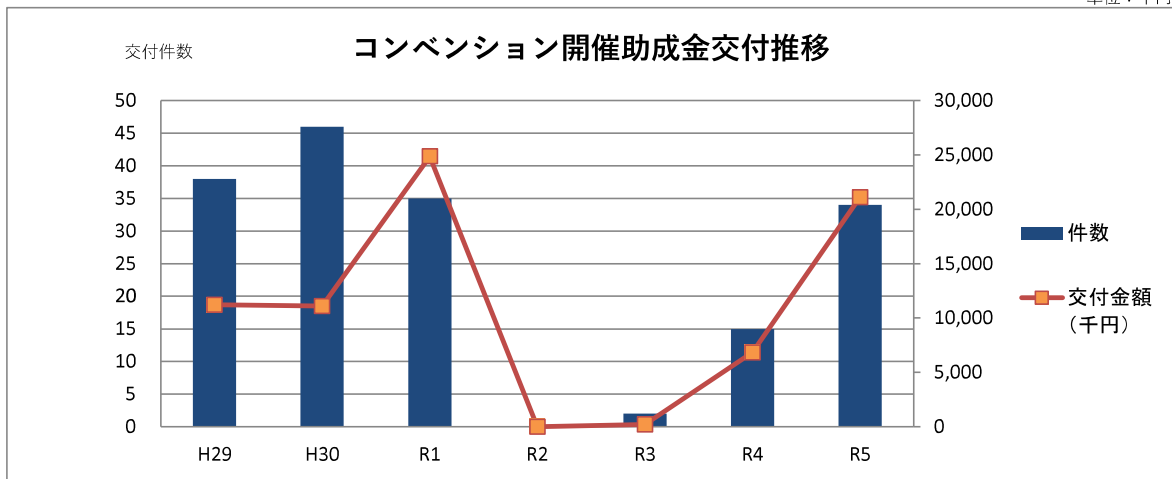

H29	H30	R1	R2	R3	R4	R5
件数	38	46	35	0	2	15	34
交付金額 (千円)	11,200	11,088	24,864	0	216	6,836	21,102