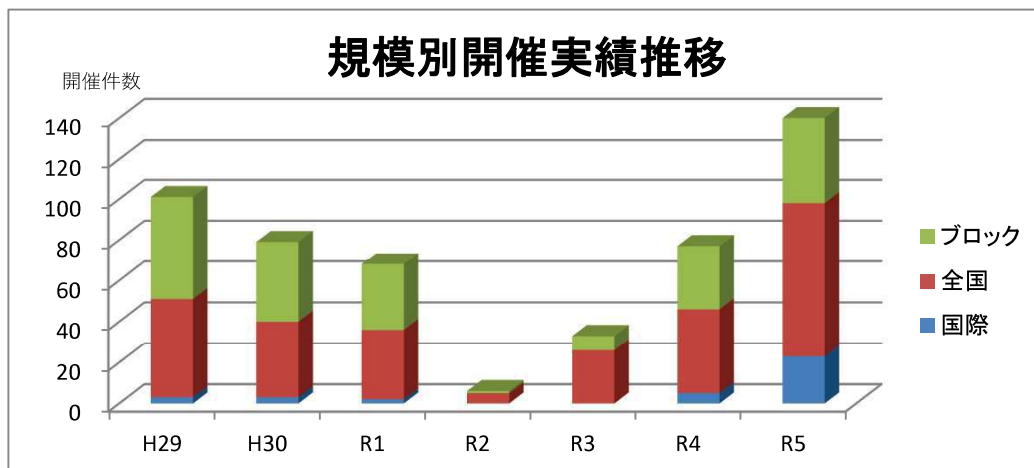

H29	H30	R1	R2	R3	R4	R5
国際	3	3	2	0	0	5	23
全国	48	37	34	5	26	41	75
ブロック	50	39	32	1	7	31	42