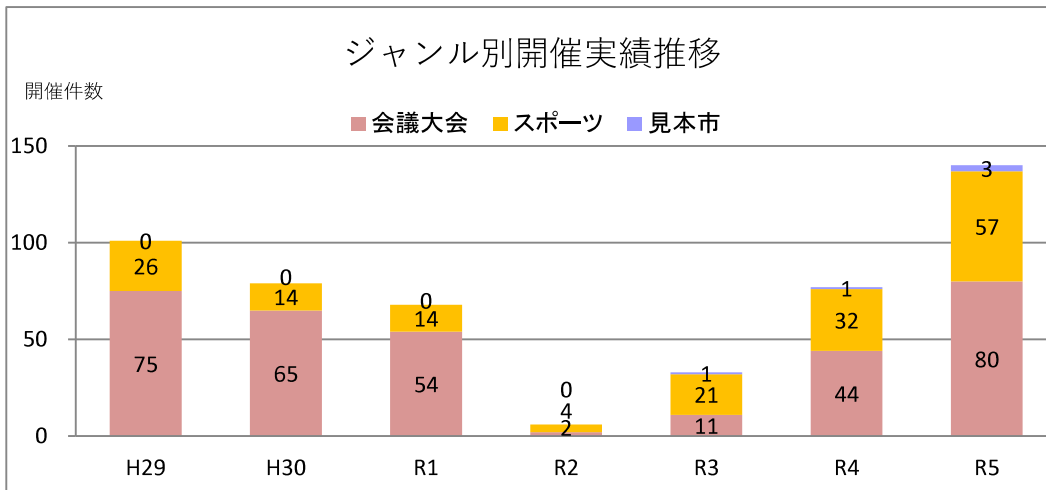

## (5) コンベンションの月別開催状況

規 模 開催月	全 体		国 際		全 国		ブ ロ ッ ク	
	件数	構成比	件数	構成比	件数	構成比	件数	構成比
4月	3	2.1%	1	4.3%	2	2.7%	0	0.0%
5月	12	8.6%	2	8.7%	5	6.7%	5	11.9%
6月	11	7.9%	1	4.3%	6	8.0%	4	9.5%
7月	12	8.6%	1	4.3%	7	9.3%	4	9.5%
8月	11	7.9%	2	8.7%	6	8.0%	3	7.1%
9月	29	20.7%	10	43.5%	16	21.3%	3	7.1%
10月	20	14.3%	2	8.7%	12	16.0%	6	14.3%
11月	19	13.6%	1	4.3%	12	16.0%	6	14.3%
12月	8	5.7%	0	0.0%	3	4.0%	5	11.9%
1月	1	0.7%	1	4.3%	0	0.0%	0	0.0%
2月	6	4.3%	0	0.0%	2	2.7%	4	9.5%
3月	8	5.7%	2	8.7%	4	5.3%	2	4.8%
合計	140	100%	23	100%	75	100%	42	100%

## (6) コンベンションの期日別開催状況

規 模 期 間	全 体		国 際		全 国		ブ ロ ッ ク	
	件数	構成比	件数	構成比	件数	構成比	件数	構成比
1日	37	26.4%	1	4.3%	22	29.3%	14	33.3%
2日	53	37.9%	4	17.4%	27	36.0%	22	52.4%
3日	30	21.4%	9	39.1%	17	22.7%	4	9.5%
4日	11	7.9%	7	30.4%	4	5.3%	0	0%
5日以上	9	6.4%	2	8.7%	5	7%	2	4.8%
合計	140	100%	23	100%	75	100%	42	100%

# コンベンション開催実績データ推移

	H29	H30	R1	R2	R3	R4	R5
件数	101	79	68	6	33	77	140
人数	46,865	27,275	25,368	1,365	29,975	53,157	139,104

	H29	H30	R1	R2	R3	R4	R5
国際	3	3	2	0	0	5	23
全国	48	37	34	5	26	41	75
ブロック	50	39	32	1	7	31	42

	H29	H30	R1	R2	R3	R4	R5
国際	788	281	2,320	0	0	2,462	22,186
全国	22,392	16,031	13,727	1,275	28,965	41,941	105,029
ブロック	23,685	10,963	9,321	90	1,010	8,754	11,889

	H29	H30	R1	R2	R3	R4	R5
会議大会	75	65	54	2	11	44	80
スポーツ	26	14	14	4	21	32	57
見本市	0	0	0	0	1	1	3