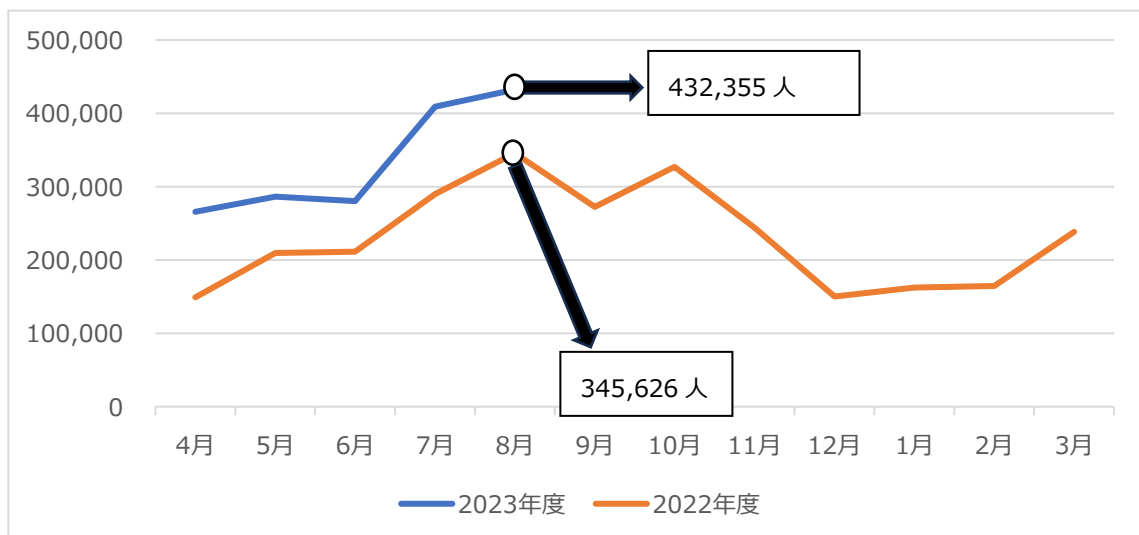

## 1、概要

・名称 福井県公式観光サイト「ふくいドットコム」

・URL <https://www.fuku-e.com>

・利用者数 432,355人（2023年8月分）

※2022年8月のユーザー数 345,626人

・アクセス数 1,177,862PV

【図1】福井県公式観光サイト「ふくいドットコム」利用者数の推移

2022年8月の利用者数は345,626人、2023年8月の利用者数は432,355人と前年同月比125%となっています。2023年は「福井県立恐竜博物館」のリニューアルオープンや北陸新幹線の福井・敦賀開業もあり、福井県が注目される機会が多い年になっていることも要因と考えられます。【図1】

【図2】人気ページランキング（2023年8月）

順位	ページ名	利用者数（人）	URL
1	【公式】福井県 観光/旅行サイト   ふくいドットコム	58,921	<a href="https://www.fuku-e.com">https://www.fuku-e.com</a>
2	恐竜ホテル   特集	29,569	<a href="https://www.fuku-e.com/dinosaur_hotel">https://www.fuku-e.com/dinosaur_hotel</a>