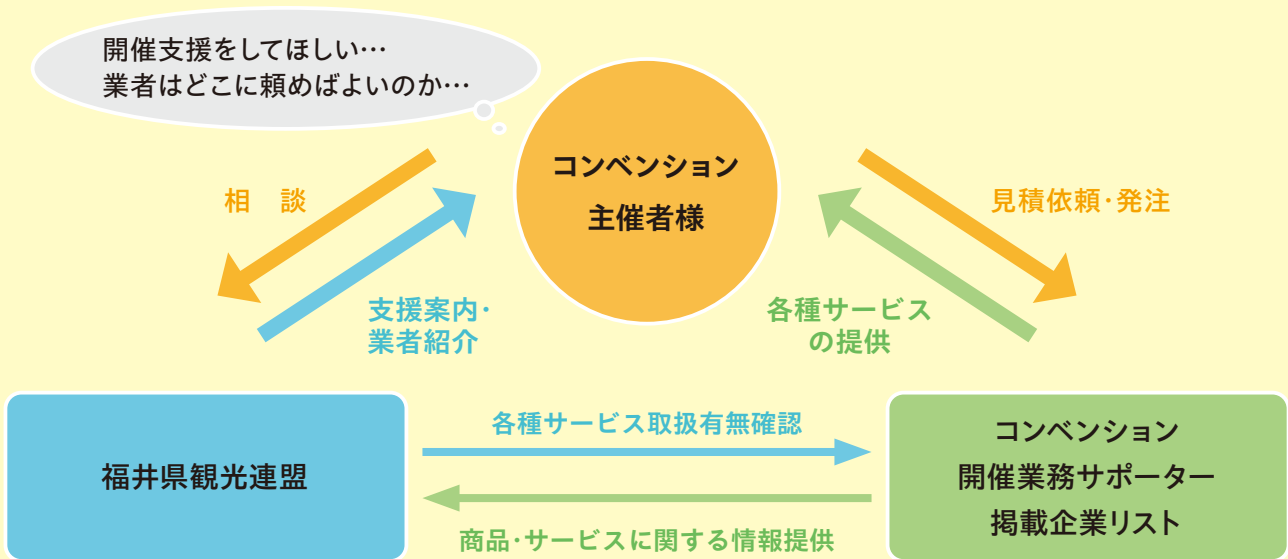

はじめに

この冊子は、コンベンション主催者様向けに、コンベンション開催時に提供できるサービスを取り扱っている福井県内の企業を紹介するものです。主催者の皆様にご活用いただき、開催のサポートができれば幸いです。なお、詳しい業務内容や料金等につきましては直接各企業にお問い合わせください。