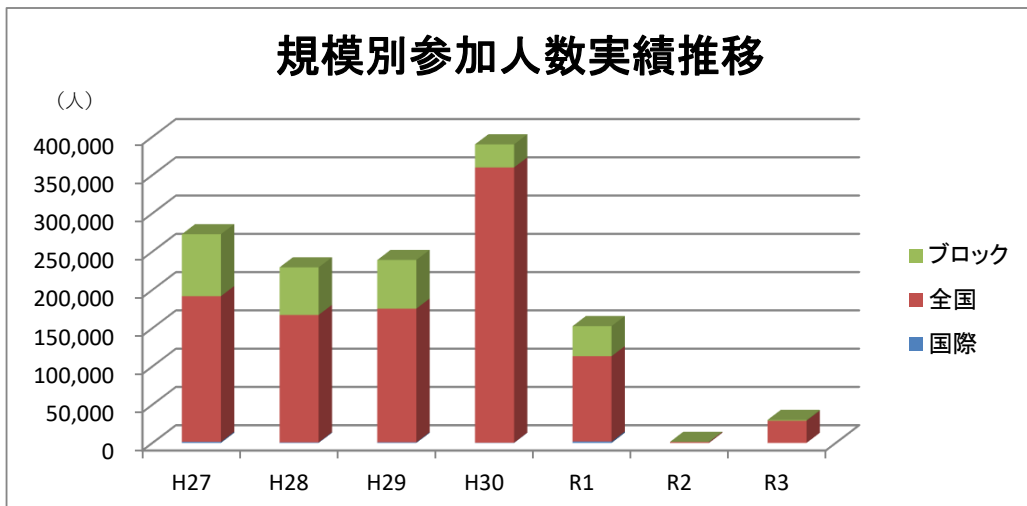

H27	H28	H29	H30	R1	R2	R3
国際	1,429	739	888	281	1,794	0	0
全国	190,285	166,442	174,531	359,626	111,456	1,275	28,965
ブロック	80,919	62,129	63,572	30,155	39,331	90	1,010