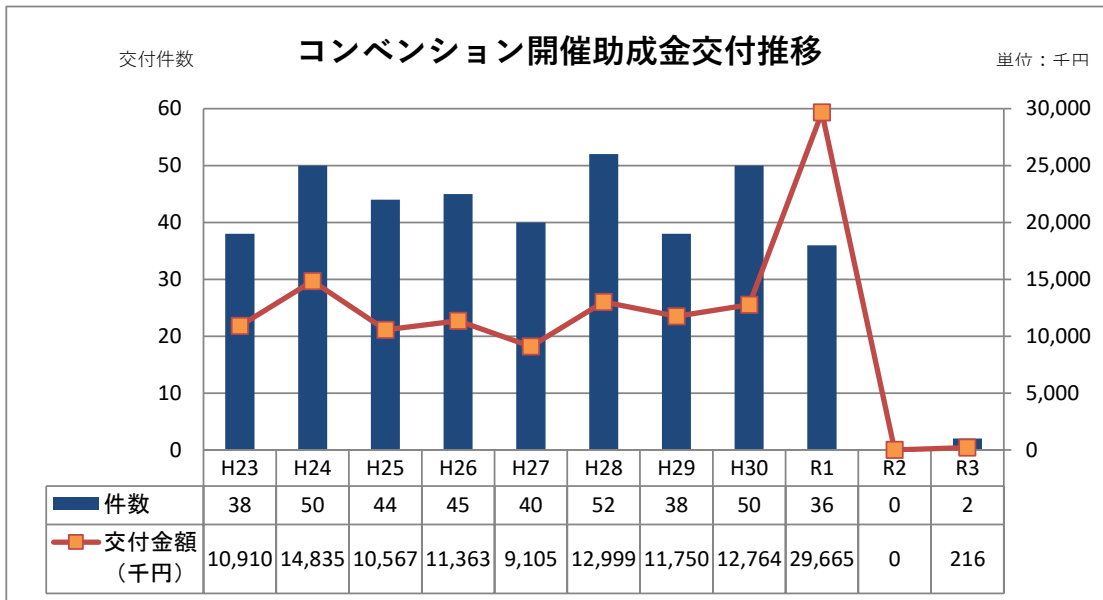

コンベンション助成金交付推移