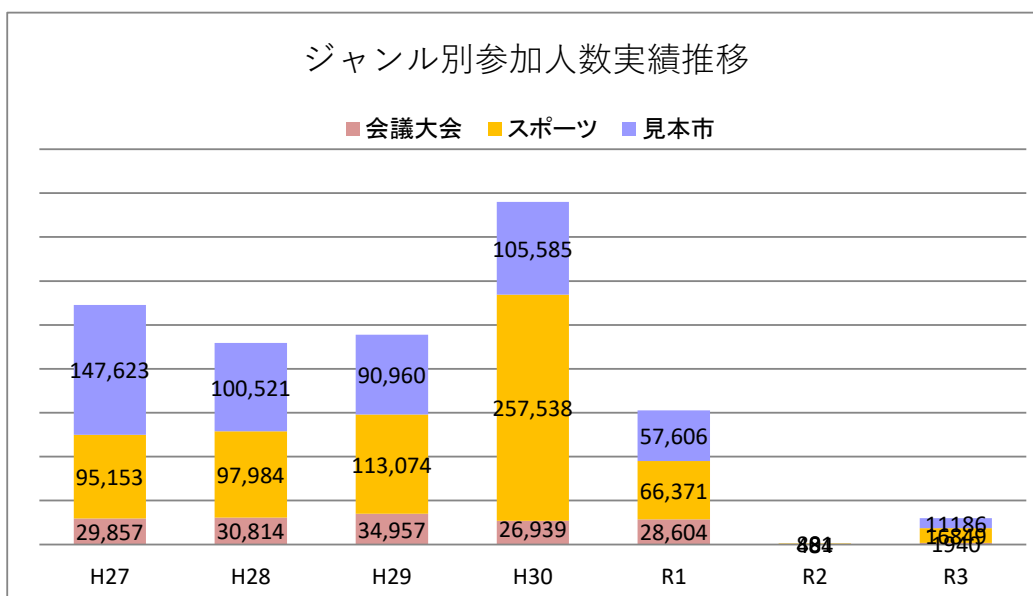

ジャンル別参加人数実績推移

	H27	H28	H29	H30	R1	R2	R3
会議大会	29,857	30,814	34,957	26,939	28,604	484	1,940
スポーツ	95,153	97,984	113,074	257,538	66,371	881	16,849
見本市	147,623	100,521	90,960	105,585	57,606	0	11,186