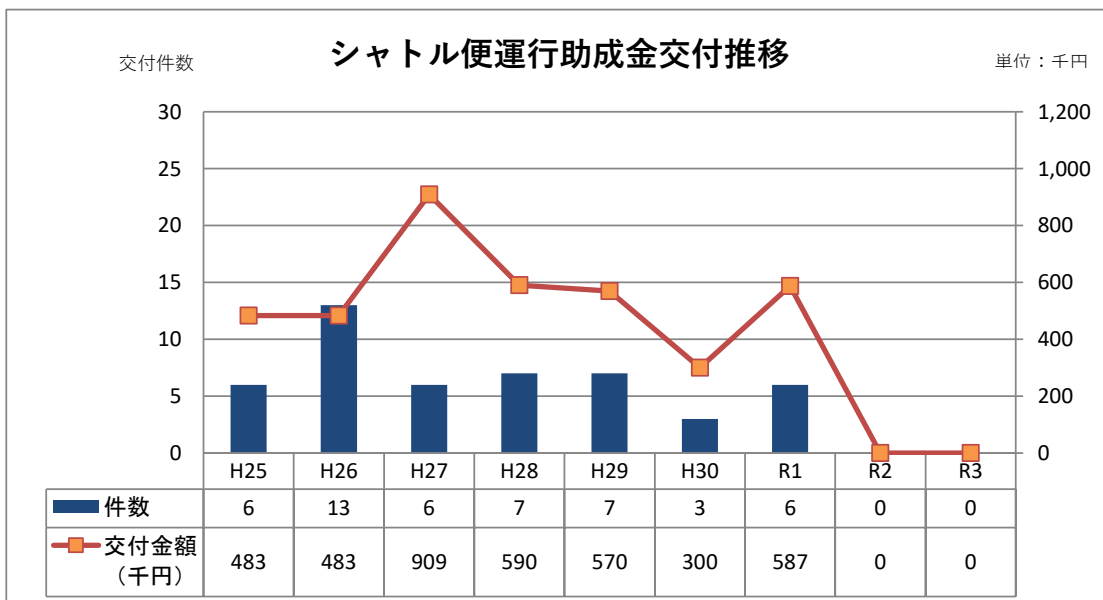

コンベンション助成金交付推移