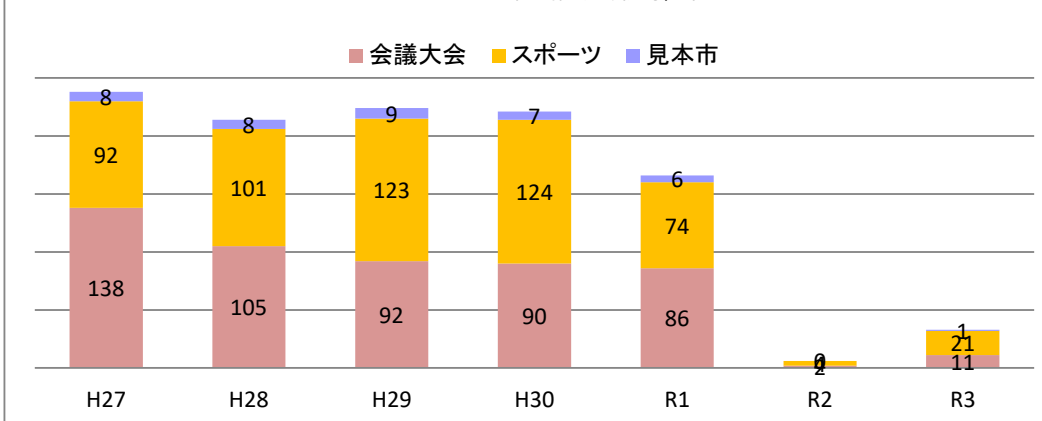

## (5) コンベンションの月別開催状況

規 模 人 数	合 計	構 成 比	国 際		全 国		ブ ロ ッ ク	
			件数	構成比	件数	構成比	件数	構成比
4月	1	3.0%	0	0.0%	1	3.8%	0	0.0%
5月	0	0.0%	0	0.0%	0	0.0%	0	0.0%
6月	3	9.1%	0	0.0%	2	7.7%	1	14.3%
7月	1	3.0%	0	0.0%	0	0.0%	1	14.3%
8月	15	45.5%	0	0.0%	15	57.7%	0	0.0%
9月	2	6.1%	0	0.0%	2	7.7%	0	0.0%
10月	3	9.1%	0	0.0%	1	3.8%	2	28.6%
11月	8	24.2%	0	0.0%	5	19.2%	3	42.9%
12月	0	0.0%	0	0.0%	0	0.0%	0	0.0%
1月	0	0.0%	0	0.0%	0	0.0%	0	0.0%
2月	0	0.0%	0	0.0%	0	0.0%	0	0.0%
3月	0	0.0%	0	0.0%	0	0.0%	0	0.0%
<b>合計</b>	<b>33</b>	<b>100%</b>	<b>0</b>	<b>0%</b>	<b>26</b>	<b>100%</b>	<b>7</b>	<b>100%</b>

## (6) コンベンションの期日別開催状況

規 模 期 間	合 計	構 成 比	国 際		全 国		ブ ロ ッ ク	
			件数	構成比	件数	構成比	件数	構成比
1日	10	30.3%	0	0.0%	5	19.2%	5	71.4%
2日	10	30.3%	0	0.0%	8	30.8%	2	28.6%
3日	1	3.0%	0	0.0%	1	3.8%	0	0.0%
4日	4	12.1%	0	0.0%	4	15.4%	0	0%
5日以上	8	24.2%	0	0.0%	8	31%	0	0.0%
<b>合計</b>	<b>33</b>	<b>100%</b>	<b>0</b>	<b>0%</b>	<b>26</b>	<b>100%</b>	<b>7</b>	<b>100%</b>

# コンベンション開催実績データ推移

	H27	H28	H29	H30	R1	R2	R3
国際	9	5	4	3	3	0	0
全国	130	110	126	152	87	5	26
ブロック	99	99	94	66	76	1	7

	H27	H28	H29	H30	R1	R2	R3
国際	1,429	739	888	281	1,794	0	0
全国	190,285	166,442	174,531	359,626	111,456	1,275	28,965
ブロック	80,919	62,129	63,572	30,155	39,331	90	1,010

### ジャンル別開催実績推移

	H27	H28	H29	H30	R1	R2	R3
会議大会	138	105	92	90	86	2	11
スポーツ	92	101	123	124	74	4	21
見本市	8	8	9	7	6	0	1