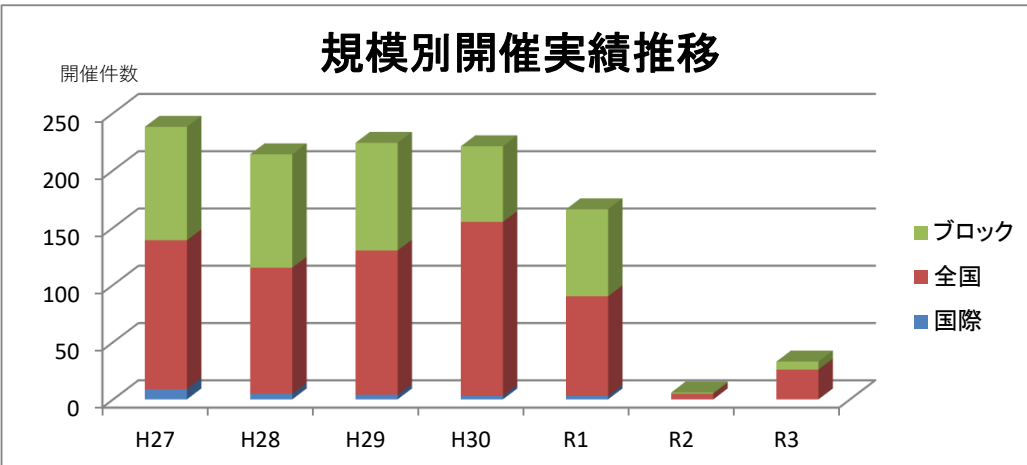

コンベンション開催実績データ推移

	H27	H28	H29	H30	R1	R2	R3
国際	9	5	4	3	3	0	0
全国	130	110	126	152	87	5	26
ブロック	99	99	94	66	76	1	7