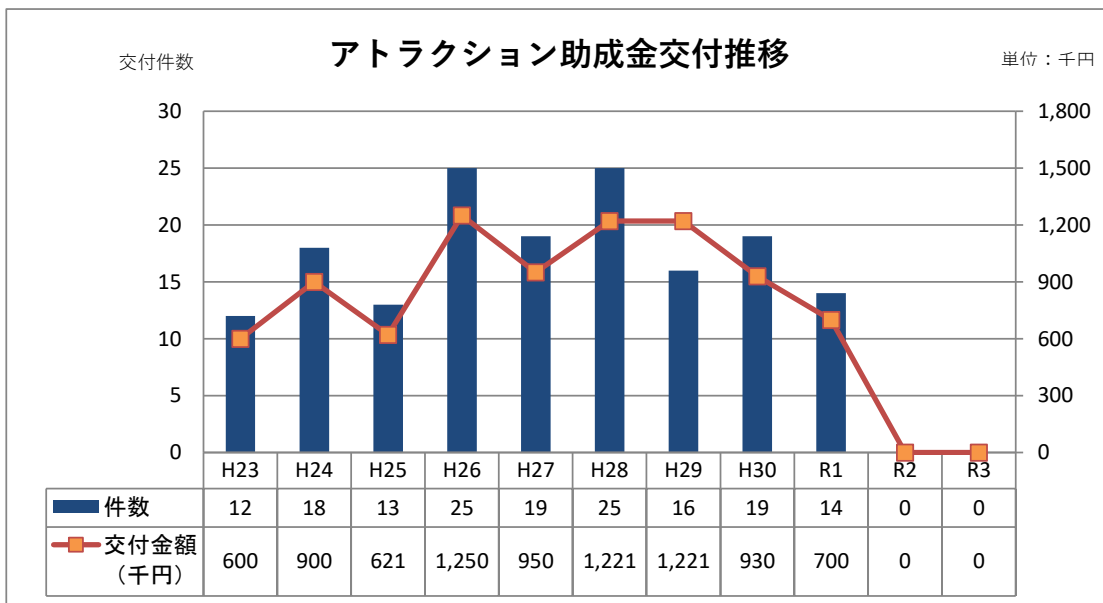

コンベンション助成金交付推移