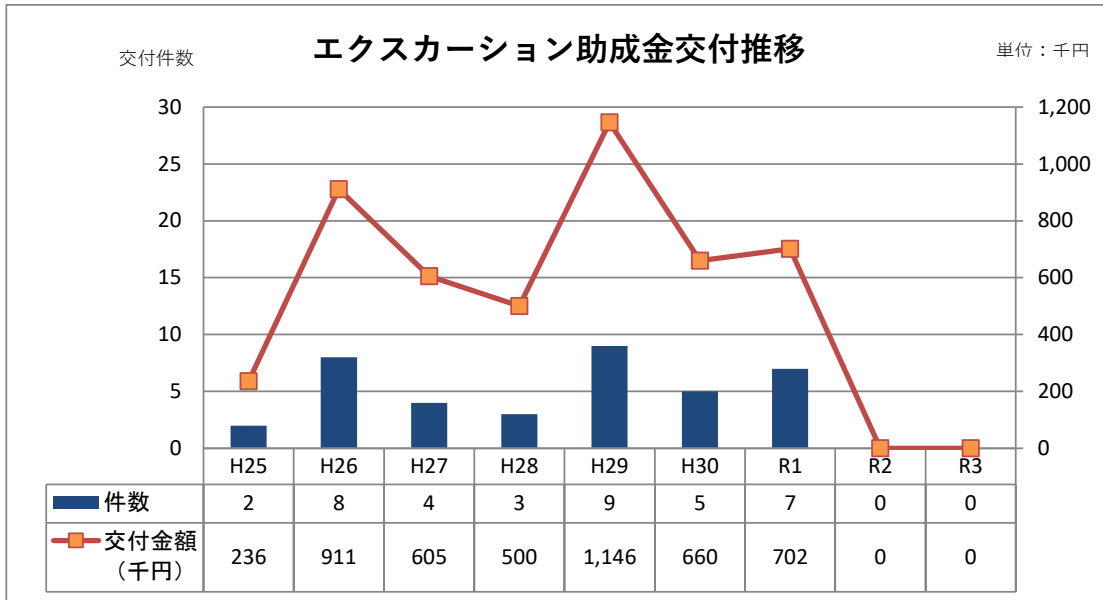

令和4年度 コンベンション開催助成金 交付予定先一覧

No.	開催日	コンベンション名	規模	参加者	県外参加者 延宿泊数	開催市町	会場
1	6/4(土)～6/5(日)	小倉百人一首競技かるた 第54回全国女流選手権大会	全 国	250	150	あわら市	清風荘
2	6/11(土)～6/12(日)	第50回北陸産科婦人科学会総会・学術講演会	ブ ロ ッ ク	200	150	福 井 市	グランユアーズフクイ、織協ビル
3	6/17(金)～6/19(日)	学校改革実践研究福井ラウンドテーブル2022 Summer Sessions	全 国	450	155	福 井 市	福井大学文京キャンパス
4	6/18(土)～6/19(日)	令和4年度 日本庭園学会全国大会	全 国	100	50	福 井 市	福井市郷土歴史博物館、福井県立図書館
5	7/3(日)～7/8(金)	Japan-China Bilateral Symposium on Engineering 2022 Spring (日中スプリングプログラム2022)	国 際	100	175	福 井 市	福井大学文京キャンパス
6	8/6(土)～8/8(月)	第15回びわこオープン全国ジュニアソフトボール大会IN敦賀	国 際	1,800	1,550	敦 賀 市	敦賀市総合運動公園野球場・きらめきスタジアム等
7	9/7(水)～9/10(土)	令和4年電気学会電力・エネルギー部門大会	全 国	900	1,230	福 井 市	福井大学文京キャンパス、ザ・グランユアーズフクイ
8	9/10(土)～9/11(日)	令和4年度 第23回北信越高校生文芸道場 福井大会	ブ ロ ッ ク	170	160	鯖 江 市 越 前 市	まなべの館、かこさとしふるさと絵本館等
9	9/13(火)～9/16(金)	2022年度日本放線菌学会大会	全 国	260	520	福 井 市 あ わ ら 市	福井県国際交流会館、福井県立大学あわらキャンパス
10	9/28(水)～9/30(金)	第685回建設技術講習会	全 国	300	470	福 井 市	福井県商工会議所
11	10/7(金)～10/8(土)	2022年度有機合成化学北陸セミナー	ブ ロ ッ ク	200	160	坂 井 市	センチュリオンホテルリゾート&スパ テクノポート福井
12	10/15(土)～10/16(日)	第65回日本産業衛生学会北陸甲信越地方会総会	ブ ロ ッ ク	100	80	福 井 市	ハピリンホール
13	10/20(木)～10/21(金)	第60回青色申告会 北陸ブロック大会	ブ ロ ッ ク	280	120	あ わ ら 市	グランディア芳泉
14	10/26(水)～10/27(木)	第73回日本学校農業クラブ全国大会 令和4年度北陸大会	全 国	2,970	1,460	福 井 市	ユ・アイふくい、福井県産業会館
15	11/9(水)～11/11(金)	2022年度日本太陽エネルギー学会研究発表会	全 国	150	205	福 井 市 あ わ ら 市	国際交流会館
16	11/9(水)～11/11(金)	トライボロジー会議2022秋 福井	全 国	600	500	福 井 市	フェニックス・プラザ
17	11/11(金)～11/13(日)	第93回形の科学シンポジウム	全 国	60	90	福 井 市	福井大学文京キャンパス
18	11/11(金)～11/13(日)	植物化学調節学会第57回大会	全 国	200	340	永 平 寺 町	福井県立大学永平寺キャンパス
19	11/16(水)～11/18(金)	国際シンポジウム「テラヘルツテクノロジーの最前線2022」(FTT2022)	国 際	150	160	福 井 市	フェニックス・プラザ
20	11/17(木)～11/18(金)	第58回全国小学校道徳教育研究大会福井大会(兼第35回中部地区小学校道徳教育研究大会福井大会)	全 国	350	200	福 井 市	中藤小学校、ザ・グランユアーズフクイ、アオッサ、県民ホール等
21	11/19(土)～11/21(月)	(一社)全日本手をつなぐ育成会連合会 令和4年度全国大会福井大会	全 国	1,500	1,000	福 井 市	福井県県民ホール(ハイブリット開催)
22	12/2(金)～12/4(日)	日本中世英語文学会 第38回全国大会	全 国	150	159	福 井 市	福井大学文京キャンパス
23	12/9(金)～12/10(土)	第41回整形外科バイオマテリアル研究会	全 国	80	50	福 井 市	ハピリンホール
24	12/9(金)～12/11(日)	第17回障がい者スポーツ指導員全国研修会	全 国	500	240	福 井 市	県民ホール、地域交流プラザ
25	2/11(土)～2/13(月)	第5回全日本社会人バスケットボール選手権大会	全 国	1,600	1,200	福 井 市	福井県営体育館、福井市営体育館、越前市AWIスポーツアリーナ
26	2/17(金)～2/19(日)	学校改革実践研究福井ラウンドテーブル2023 Spring Sessions	全 国	450	155	福 井 市	福井大学文京キャンパス
27	3/4(土)～3/5(日)	第10回 PNS研究会	全 国	800	600	福 井 市 越 前 市	県民ホール、地域交流プラザ