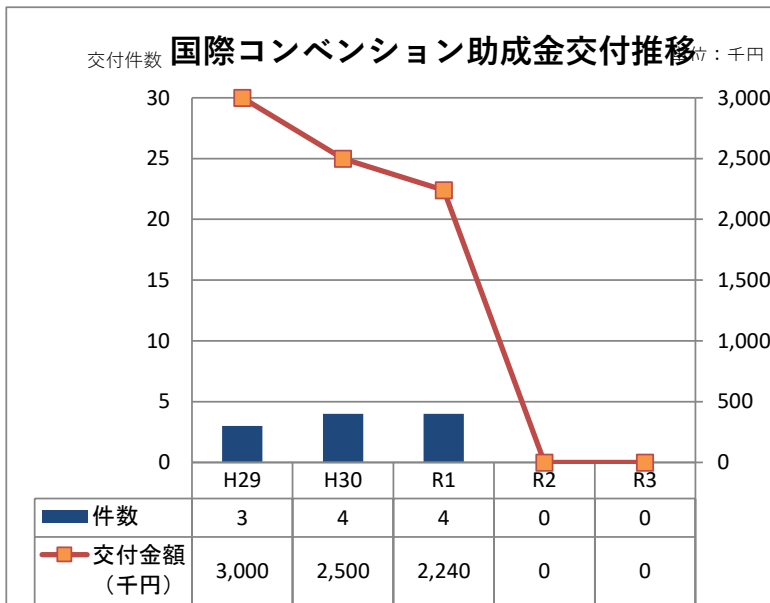

令和4年度 コンベンション開催助成金 交付予定先一覧

No.	開催日	コンベンション名	規模	参加者	県外参加者 延宿泊数	開催市町	会場
1	6/4(土)～6/5(日)	小倉百人一首競技かるた 第54回全国女流選手権大会	全 国	250	150	あわら市	清風荘
2	6/11(土)～6/12(日)	第50回北陸産科婦人科学会総会・学術講演会	ブ ロ ッ ク	200	150	福 井 市	グランユアーズフクイ、織協ビル
3	6/17(金)～6/19(日)	学校改革実践研究福井ラウンドテーブル2022 Summer Sessions	全 国	450	155	福 井 市	福井大学文京キャンパス
4	6/18(土)～6/19(日)	令和4年度 日本庭園学会全国大会	全 国	100	50	福 井 市	福井市郷土歴史博物館、福井県立図書館
5	7/3(日)～7/8(金)	Japan-China Bilateral Symposium on Engineering 2022 Spring (日中スプリングプログラム2022)	国 際	100	175	福 井 市	福井大学文京キャンパス
6	8/6(土)～8/8(月)	第15回びわこオープン全国ジュニアソフトボール大会IN敦賀	国 際	1,800	1,550	敦 賀 市	敦賀市総合運動公園野球場・きらめきスタジアム等
7	9/7(水)～9/10(土)	令和4年電気学会電力・エネルギー部門大会	全 国	900	1,230	福 井 市	福井大学文京キャンパス、ザ・グランユアーズフクイ
8	9/10(土)～9/11(日)	令和4年度 第23回北信越高校生文芸道場 福井大会	ブ ロ ッ ク	170	160	鯖 江 市 越 前 市	まなべの館、かこさとしふるさと絵本館等
9	9/13(火)～9/16(金)	2022年度日本放線菌学会大会	全 国	260	520	福 井 市 あ わ ら 市	福井県国際交流会館、福井県立大学あわらキャンパス
10	9/28(水)～9/30(金)	第685回建設技術講習会	全 国	300	470	福 井 市	福井県商工会議所
11	10/7(金)～10/8(土)	2022年度有機合成化学北陸セミナー	ブ ロ ッ ク	200	160	坂 井 市	センチュリオンホテルリゾート&スパ テクノポート福井
12	10/15(土)～10/16(日)	第65回日本産業衛生学会北陸甲信越地方会総会	ブ ロ ッ ク	100	80	福 井 市	ハピリンホール
13	10/20(木)～10/21(金)	第60回青色申告会 北陸ブロック大会	ブ ロ ッ ク	280	120	あ わ ら 市	グランディア芳泉
14	10/26(水)～10/27(木)	第73回日本学校農業クラブ全国大会 令和4年度北陸大会	全 国	2,970	1,460	福 井 市	ユ・アイふくい、福井県産業会館
15	11/9(水)～11/11(金)	2022年度日本太陽エネルギー学会研究発表会	全 国	150	205	福 井 市 あ わ ら 市	国際交流会館
16	11/9(水)～11/11(金)	トライボロジー会議2022秋 福井	全 国	600	500	福 井 市	フェニックス・プラザ
17	11/11(金)～11/13(日)	第93回形の科学シンポジウム	全 国	60	90	福 井 市	福井大学文京キャンパス
18	11/11(金)～11/13(日)	植物化学調節学会第57回大会	全 国	200	340	永 平 寺 町	福井県立大学永平寺キャンパス
19	11/16(水)～11/18(金)	国際シンポジウム「テラヘルツテクノロジーの最前線2022」(FTT2022)	国 際	150	160	福 井 市	フェニックス・プラザ
20	11/17(木)～11/18(金)	第58回全国小学校道徳教育研究大会福井大会(兼第35回中部地区小学校道徳教育研究大会福井大会)	全 国	350	200	福 井 市	中藤小学校、ザ・グランユアーズフクイ、アオッサ、県民ホール等
21	11/19(土)～11/21(月)	(一社)全日本手をつなぐ育成会連合会 令和4年度全国大会福井大会	全 国	1,500	1,000	福 井 市	福井県県民ホール(ハイブリット開催)
22	12/2(金)～12/4(日)	日本中世英語文学会 第38回全国大会	全 国	150	159	福 井 市	福井大学文京キャンパス
23	12/9(金)～12/10(土)	第41回整形外科バイオマテリアル研究会	全 国	80	50	福 井 市	ハピリンホール
24	12/9(金)～12/11(日)	第17回障がい者スポーツ指導員全国研修会	全 国	500	240	福 井 市	県民ホール、地域交流プラザ
25	2/11(土)～2/13(月)	第5回全日本社会人バスケットボール選手権大会	全 国	1,600	1,200	福 井 市	福井県営体育館、福井市営体育館、越前市AWIスポーツアリーナ
26	2/17(金)～2/19(日)	学校改革実践研究福井ラウンドテーブル2023 Spring Sessions	全 国	450	155	福 井 市	福井大学文京キャンパス
27	3/4(土)～3/5(日)	第10回 PNS研究会	全 国	800	600	福 井 市 越 前 市	県民ホール、地域交流プラザ