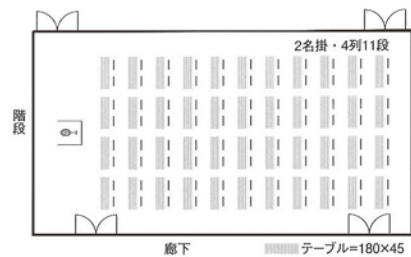

P 約220台・無料
※送迎バスあり
事前に要問い合わせ

🍴 ホテル内レストランあり
ホテル宴会サービス可

Wi-Fi LAN 客室、会議場Wi-Fi対応

🎤 音響設備完備(ワイヤレスマイク・有線マイク・スピーカー)
プロジェクター(プロジェクター台)・天井吊下式スクリーン貸出
ネット回線、Wi-Fi貸出
(Web会議の対応)

会場名	階	面積 (㎡)	間口 × 奥行 (m)	天井高 (m)	収容能力 (人)						備 考
					固定席	スクール	シアター	ディナー (円卓)	ビュッフェ (立食)	その他	
若狭A	2	—	10.5×12.5	3.5	—	—	—	—	—	—	
若狭B	2	—	10.5×12.5	3.5	—	—	—	—	—	—	
若狭AB	2	260	10.5×25	3.5	—	136	247	128	300	—	
氣比	2	175	10.5×16.5	3.5	—	88	182	72	200	—	
松原	2	85	9.8×8.2	3.4	—	30	60	32	80	—	
天筒	3	63畳	—	—	—	(テーブル)52	膳48	—	—	—	
衣掛	3	24畳	—	—	—	(テーブル)16	膳16	—	—	—	
野坂	3	21畳	—	—	—	(テーブル)16	膳16	—	—	—	

●主要会場図面

2F 若狭

氣比

松原

3F 天筒