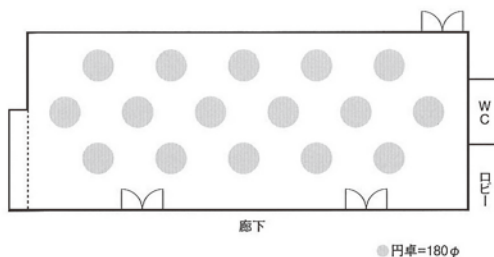

P 約220台・無料
※送迎バスあり
事前に要問い合わせ

🍴 ホテル内レストランあり
ホテル宴会サービス可

Wi-Fi LAN 客室、会議場Wi-Fi対応

🎤 音響設備完備(ワイヤレスマイク・有線マイク・スピーカー)
プロジェクター(プロジェクター台)・天井吊下式スクリーン貸出
ネット回線、Wi-Fi貸出
(Web会議の対応)

会場名	階	面積 (㎡)	間口 × 奥行 (m)	天井高 (m)	収容能力 (人)						備 考
					固定席	スクール	シアター	ディナー (円卓)	ビュッフェ (立食)	その他	
若狭A	2	—	10.5×12.5	3.5	—	—	—	—	—	—	
若狭B	2	—	10.5×12.5	3.5	—	—	—	—	—	—	
若狭AB	2	260	10.5×25	3.5	—	136	247	128	300	—	
氣比	2	175	10.5×16.5	3.5	—	88	182	72	200	—	
松原	2	85	9.8×8.2	3.4	—	30	60	32	80	—	
天筒	3	63畳	—	—	—	(テーブル)52	膳48	—	—	—	
衣掛	3	24畳	—	—	—	(テーブル)16	膳16	—	—	—	
野坂	3	21畳	—	—	—	(テーブル)16	膳16	—	—	—	

●主要会場図面

2F 若狭

氣比

松原

3F 天筒