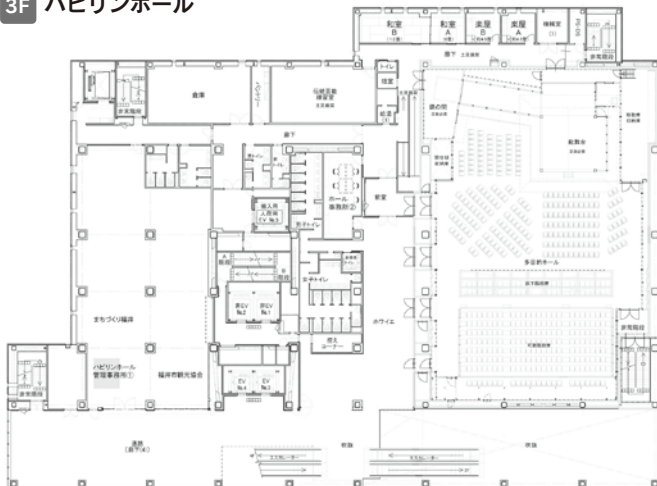

75台・有料

ハピリン内飲食施設、アオッサ内飲食施設、駅前周辺飲食街等多数

一部Wi-Fi対応

音響・映像設備 (詳細は特記事項にて)

会場名	階	面積 (㎡)	間口 × 奥行 (m)	天井高 (m)	収容能力 (人)						備 考
					固定席	スクール	ステージ	ディナー (円卓)	ピュッフエ (立食)	その他	
ハピリンホール	3	420	19.3×21.5	8	—	198	240	120	—	—	舞台を除いた面積。可動式椅子が出ている場合は飲食不可。パーティ可能
楽屋A・B	3	12	3.8×3.3	—	—	—	—	—	—	—	洋室。土足不可。諸室単体での貸し出し不可
楽屋C・D	4	11	3.3×3.3	—	—	—	—	—	—	—	洋室。諸室単体での貸し出し不可
楽屋E	4	16	5×3.3	—	—	—	—	—	—	—	洋室・応接仕様。諸室単体での貸し出し不可
和室A	3	12	3.7×3.3	—	—	—	—	—	—	—	和室6畳。土足不可。諸室単体での貸し出し不可
和室B	3	25	7.6×3.3	—	—	—	—	—	—	—	和室12畳。土足不可。諸室単体での貸し出し不可
シャワー室A・B	4	7	2.1×3.3	—	—	—	—	—	—	—	
伝統芸能練習室	3	69	11.2×6.2	—	—	—	—	—	—	—	土足不可。飲食不可
リハーサル室	4	98	14.9×6.6	—	—	—	—	—	—	—	片面鏡張り。ピアノ常設
パントリー	3	12	2×6.2	—	—	—	—	—	—	—	水道設備(給湯不可)・業務用冷蔵庫・電磁調理器設置
ハピテラス	1	630	—	—	—	—	—	—	—	—	全天候型広場

●主要会場図面

3F ハピリンホール

1F ハピテラス