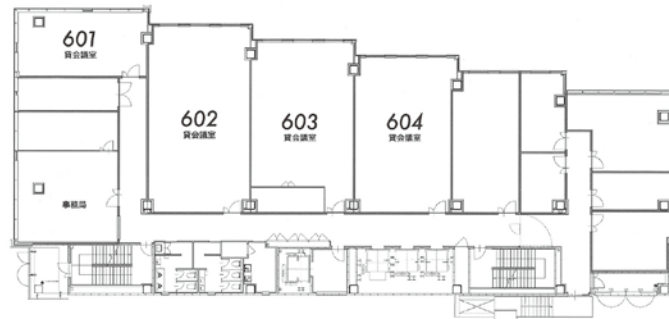

P 2023年夏完成予定

あり、ビル指定業者によるケータリング可能

あり

音響・映像設備 (詳細は特記事項にて)

会場名	階	面積 (㎡)	間口 × 奥行 (m) (m)	天井高 (m)	収容能力 (人)						備考
					固定席	スクール	シアター	ディナー (円卓)	ビュッフェ (立食)	その他	
ホールAB	10	388	30.7×12	4.5	—	303(3人掛) 202(2人掛)	380	160	300	—	
ホールA	10	225	17.6×12	4.5	—	150(3人掛) 100(2人掛)	200	80	150	—	・飲食可 会議室A・Bで合体使用可能
ホールB	10	163	12.9×12	4.5	—	93(3人掛) 62(2人掛)	150	64	100	—	・飲食可 会議室A・Bで合体使用可能
控室	10	10	—	—	4	—	—	—	—	—	
601	6	55	4.9×9.9	2.8	—	30(3人掛) 20(2人掛)	40	—	—	—	
602	6	117	7.8×14	2.8	—	81(3人掛) 54(2人掛)	100	—	—	—	
603	6	95	7.8×11	2.8	—	63(3人掛) 42(2人掛)	70	—	—	—	
604	6	93	7.4×11	2.8	—	63(3人掛) 42(2人掛)	70	—	—	—	

●主要会場図面

6F

10F