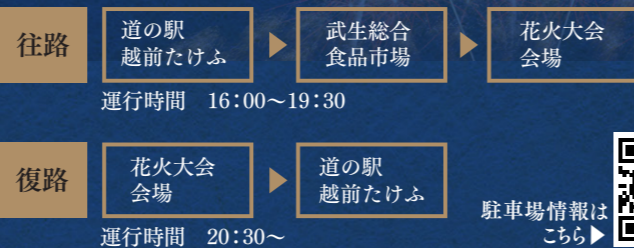

無料シャトルバス運行状況

交通規制 18:30~21:30 ※一部区間16:00、18:00から交通規制あり

今年も 丹南ケーブルテレビで生中継!
ライブ配信も実施!

YouTubeチャンネルはこちら

丹南ケーブルテレビ・コミュニティチャンネル(9ch) YouTubeチャンネル
【その他の視聴可能なケーブルテレビ】
・福井ケーブルテレビ ・嶺南ケーブルネットワーク
・美方ケーブルネットワーク ・ケーブルテレビ若狭小浜

8/15(火)は21:00まで開館! /
武生公会堂記念館サイトミュージアム
シネマワールドによるこそ! 懐かしのシネマポスター
1950年代から1980年代に上映された、シネマポスターをテーマごとに
紹介。なつかしくも、新しいシネマワールドを、映画とともに制作された、
おもちゃやEPLレコード、当時の写真からお楽しみください。

開催期間/7/14(金)~9/3(日) 入館無料

注意事項

2023.8.14(月) 限り有効
※雨天中止

わくわく大抽選会(場所:メインステージ)
第1部 18:00~ 第2部 20:30~

※本部にある抽選箱にお入れください
※抽選の際はメインステージにお越しください
※プリントアウトした抽選券は無効です