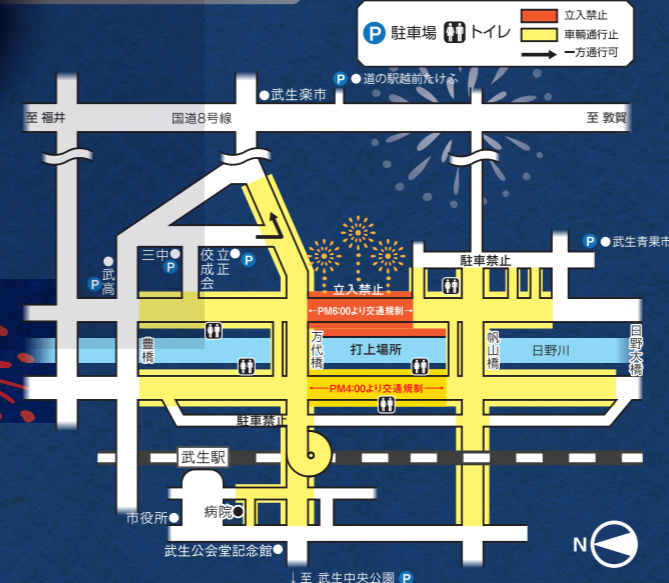

### 8/14(月)

メインイベント	サブステージイベント
10:00~ キッズSPLASH FES (多目的グラウンド)	16:00~ 福井伝統工芸アイドルグループ さくらいとライブ
16:00~ 大型遊具の運行 緑日ひろば キッチンカー ビアガーデン きくりんをさがせ	16:30~ レッツダンス
18:00~ メインステージにて わくわく抽選会①	17:00~ 武生民謡やあしき保存会
18:30~ メインステージにて 開会式	17:30~ 仁愛大学 和太鼓“仁”
19:00~ ふるさと踊り (パピペポ広場回り)	18:00~ MC小法師 オレイOBAND
20:30~ メインステージにて わくわく大抽選会②	18:30~ みんなのスタジオ HAPPINESS
	19:00~ ダンススタジオ フリースタイル
	19:30~ 福井伝統工芸アイドルグループ さくらいとライブ
	20:00~ 福井アカペラサークル SingRing

### 8/15(火)

メインイベント	サブステージイベント
10:00~ キッズSPLASH FES (まさかりどんの館)	16:00~ すみっコたちがやってくる ~いっしょに踊ろうすみっコぐらし音頭~
16:00~ 大型遊具の運行 緑日ひろば キッチンカー ビアガーデン	16:30~ ダンスサークル C-BONDS
18:00~ 花火大会 (日野川河川緑地)	17:00~ Cheerleading team ANGELS リトルステラ
	17:30~ すみっコたちがやってくる ~いっしょに踊ろうすみっコぐらし音頭~
	18:00~ diabaseschool
	18:30~ diva fit 福井 (ジバフィット フクイ)
	19:30~ Cheerleading team ANGELS キッズジュニア
	20:30~ 福井アカペラサークル SingRing

## 花火大会

8/15(火) 19:00~

### 無料シャトルバス運行状況

交通規制 18:30~21:30 ※一部区間16:00、18:00から交通規制あり

今年も 丹南ケーブルテレビで生中継!  
ライブ配信も実施!

YouTubeチャンネルはこちら

丹南ケーブルテレビ・コミュニティチャンネル(9ch) YouTubeチャンネル  
【その他の視聴可能なケーブルテレビ】  
・福井ケーブルテレビ ・嶺南ケーブルネットワーク  
・美方ケーブルネットワーク ・ケーブルテレビ若狭小浜