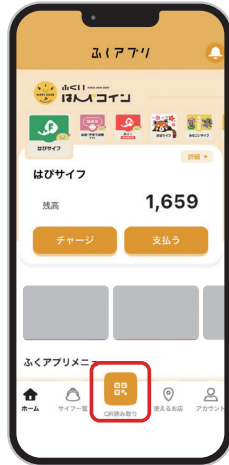

「ふくいはいびコイン」or「紙クーポン券」の どちらかでご利用ください!

ふくいはいびコイン・紙クーポン券が利用できる店舗はこちら →

※各宿泊施設のチャージ券配布は無くなり次第終了となります。

このシールが
使えるお店の
目印です

ご利用方法 ふくいはいびコインの場合

5,000円分として利用可能です!

※チャージ券のミシン目を開くと、紙クーポン券としては使用できなくなります。

1 まずは、ふくアプリを
インストール・会員登録

Androidの方ははこちら

ふくアプリの
はじめ方はこちら →

2 ポイント登録

ホーム画面から「QR読み取り」をタップします。

3 チャージ券の二次元コードを読み取り、サイフの作成・ポイント付与