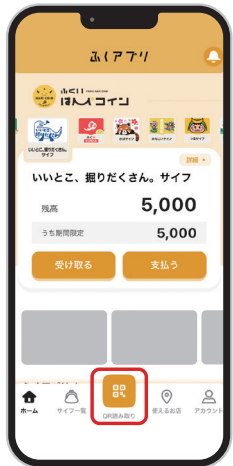

ホーム画面から「QR読み取り」をタップします。

5 店頭の二次元コードを読み取り、ご利用ポイントを入力・お支払い